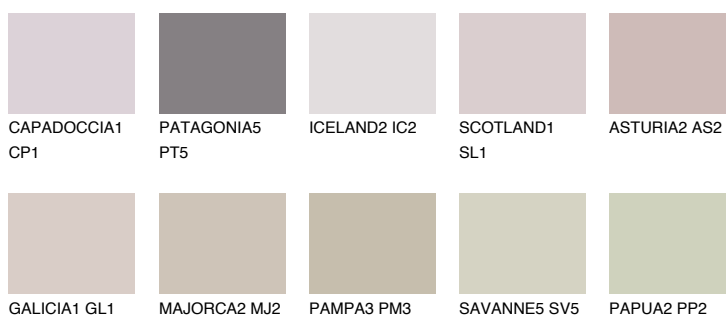

TENERIFE2 TN2

56% **TSR** 60%

Doplnkové farby

ODTIENE CON

Odtiene Intense

Viac informácií o omietkach a náteroch nájdete na

www.ceresit.sk

*Prezentované farby sú súčasťou aktuálnej palety fasádnych omietok a náterov Ceresit. Berte prosím na vedomie, že sa farby v originálnej podobe môžu líšiť od farieb zobrazených na monitore. Elektronická a tlačaná podoba vzorkovníka nie je považovaná za plne spoľahlivú prezentáciu. Odporúčame preto vybrané farby porovnať so skutočnými vzorkovníkmi.