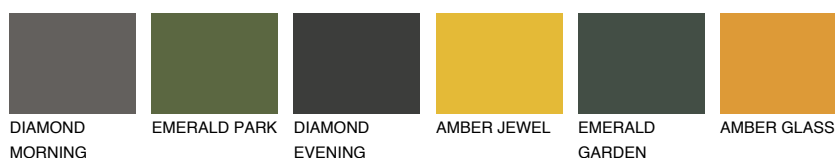

TENERIFE2 TN2

56% **TSR** 60%

Doplnkové farby

ODTIENE CON

Odtiene Intense

Viac informácií o omietkach a náteroch nájdete na

www.ceresit.sk

*Prezentované farby sú súčasťou aktuálnej palety fasádnych omietok a náterov Ceresit. Berte prosím na vedomie, že sa farby v originálnej podobe môžu líšiť od farieb zobrazených na monitore. Elektronická a tlačaná podoba vzorkovníka nie je považovaná za plne spoľahlivú prezentáciu. Odporúčame preto vybrané farby porovnať so skutočnými vzorkovníkmi.