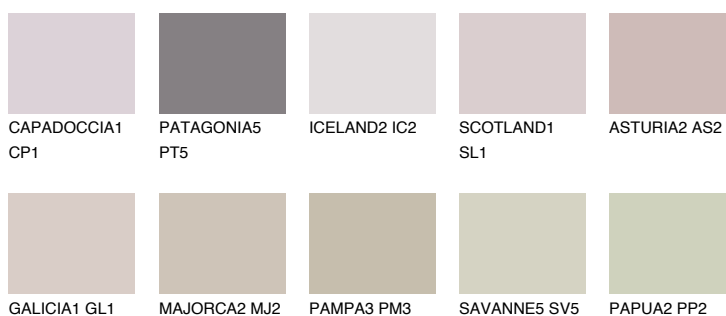

TENERIFE2 TN2

56% **TSR** 60%

Doplnkové farby

ODTIENE CON

Odtiene Intense

Viac informácií o omietkach a náteroch nájdete na
www.ceresit.sk

*Prezentované farby sú súčasťou aktuálnej palety fasádnych omietok a náterov Ceresit. Berte prosím na vedomie, že sa farby v originálnej podobe môžu líšiť od farieb zobrazených na monitore. Elektronická a tlačaná podoba vzorkovníka nie je považovaná za plne spoľahlivú prezentáciu. Odporúčame preto vybrané farby porovnať so skutočnými vzorkovníkmi.