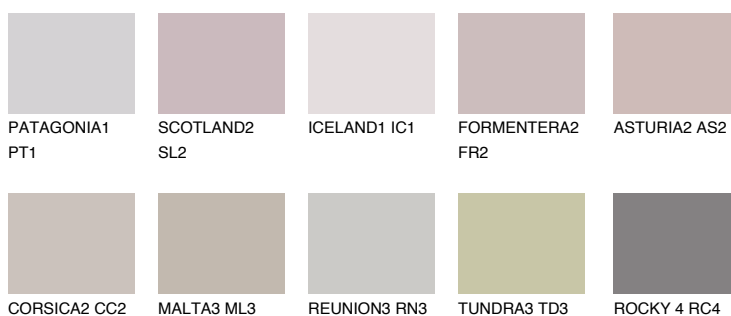


**TENERIFE3 TN3**☀ 47% **TSR** 59%**Doplnkové farby****ODTIENE CON****Odtiene Intense**

Viac informácií o omietkach a náteroch nájdete na  
[www.ceresit.sk](http://www.ceresit.sk)