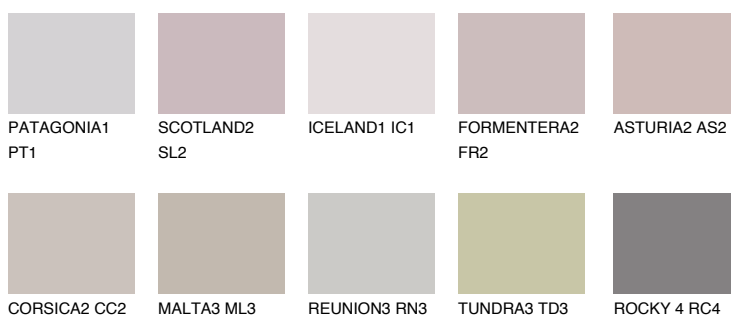

TENERIFE3 TN3

☀ 47% **TSR** 59%

Doplnkové farby

ODTIENE CON

Odtiene Intense

Viac informácií o omietkach a náteroch nájdete na
www.ceresit.sk

*Prezentované farby sú súčasťou aktuálnej palety fasádnych omietok a náterov Ceresit. Berte prosím na vedomie, že sa farby v originálnej podobe môžu líšiť od farieb zobrazených na monitore. Elektronická a tlačaná podoba vzorkovníka nie je považovaná za plne spoľahlivú prezentáciu. Odporúčame preto vybrané farby porovnať so skutočnými vzorkovníkmi.