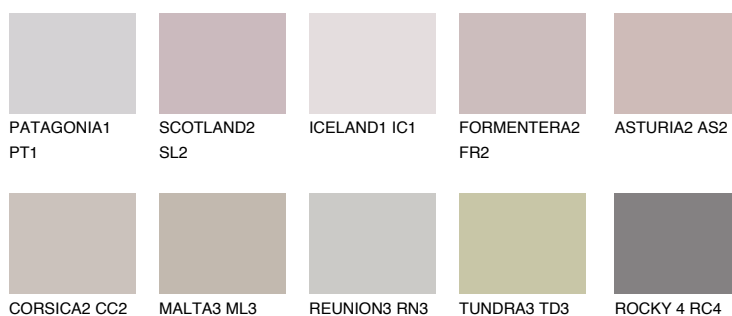


**TENERIFE3 TN3**☀️ 47% **TSR 59%****Doplnkové farby****ODTIENE CON****Odtiene Intense**

Viac informácií o omietkach a náteroch nájdete na
www.ceresit.sk

*Prezentované farby sú súčasťou aktuálnej palety fasádnych omietok a náterov Ceresit. Berte prosím na vedomie, že sa farby v originálnej podobe môžu líšiť od farieb zobrazených na monitore. Elektronická a tlačaná podoba vzorkovníka nie je považovaná za plne spoľahlivú prezentáciu. Odporúčame preto vybrané farby porovnať so skutočnými vzorkovníkmi.