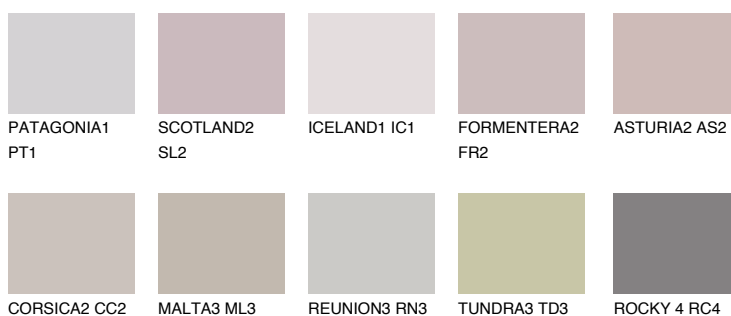

TENERIFE3 TN3

47% **TSR** 59%

Doplnkové farby

ODTIENE CON

Odtiene Intense

Viac informácií o omietkach a náteroch nájdete na
www.ceresit.sk

*Prezentované farby sú súčasťou aktuálnej palety fasádnych omietok a náterov Ceresit. Berte prosím na vedomie, že sa farby v originálnej podobe môžu líšiť od farieb zobrazených na monitore. Elektronická a tlačaná podoba vzorkovníka nie je považovaná za plne spoľahlivú prezentáciu. Odporúčame preto vybrané farby porovnať so skutočnými vzorkovníkmi.