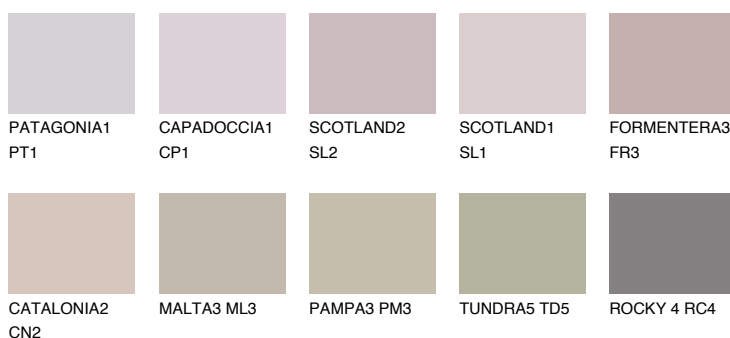

**TENERIFE4 TN4**☀ 40% **TSR 56%****Doplnkové farby****ODTIENE CON****Odtiene Intense**

Viac informácií o omietkach a náteroch nájdete na
www.ceresit.sk

*Prezentované farby sú súčasťou aktuálnej palety fasádnych omietok a náterov Ceresit. Berte prosím na vedomie, že sa farby v originálnej podobe môžu líšiť od farieb zobrazených na monitore. Elektronická a tlačaná podoba vzorkovníka nie je považovaná za plne spoľahlivú prezentáciu. Odporúčame preto vybrané farby porovnať so skutočnými vzorkovníkmi.