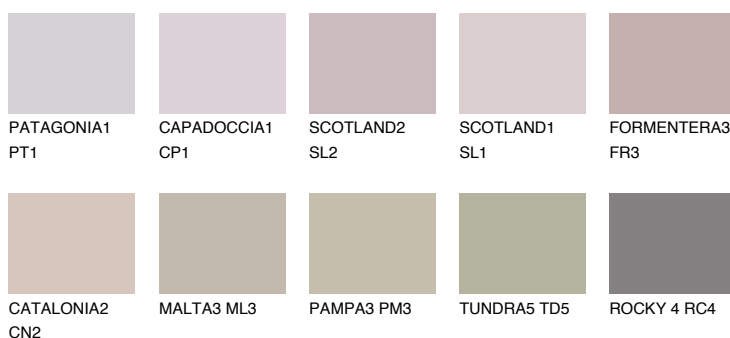

TENERIFE4 TN4

☀️ 40% **TSR 56%**

Doplnkové farby

ODTIENE CON

Odtiene Intense

Viac informácií o omietkach a náteroch nájdete na
www.ceresit.sk

*Prezentované farby sú súčasťou aktuálnej palety fasádnych omietok a náterov Ceresit. Berte prosím na vedomie, že sa farby v originálnej podobe môžu líšiť od farieb zobrazených na monitore. Elektronická a tlačaná podoba vzorkovníka nie je považovaná za plne spoľahlivú prezentáciu. Odporúčame preto vybrané farby porovnať so skutočnými vzorkovníkmi.