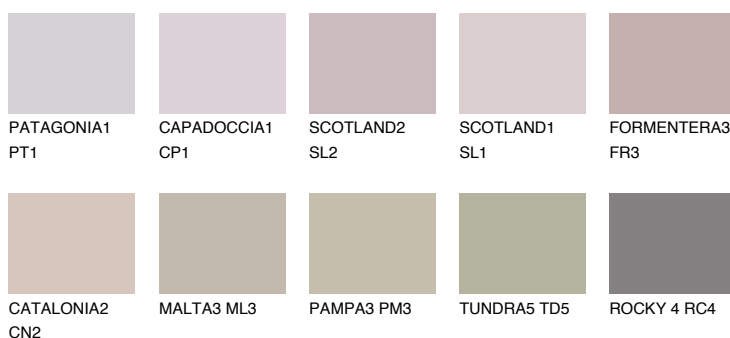

TENERIFE4 TN4

40% **TSR** 56%

Doplnkové farby

ODTIENE CON

Odtiene Intense

Viac informácií o omietkach a náteroch nájdete na
www.ceresit.sk