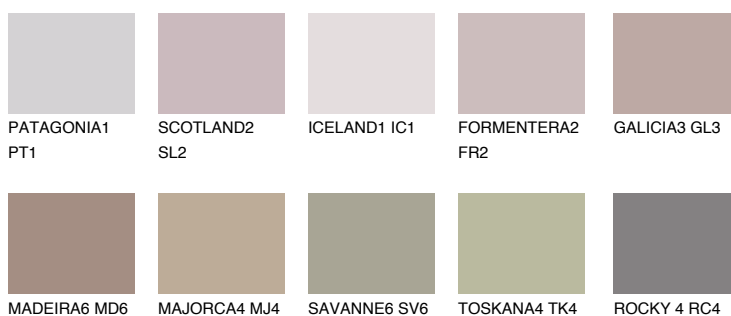

TENERIFE5 TN5

☀ 36% **TSR** 52%

Doplnkové farby

ODTIENE CON

Odtiene Intense

Viac informácií o omietkach a náteroch nájdete na
www.ceresit.sk