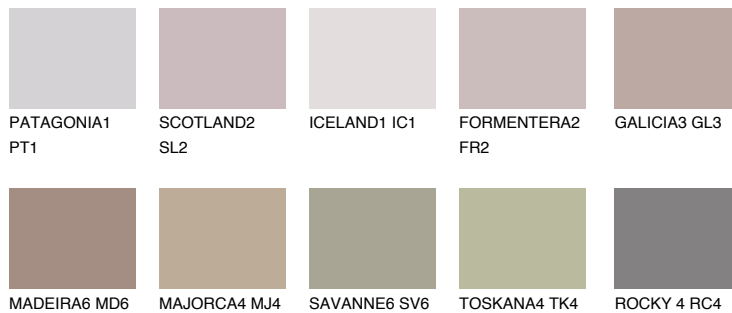

**TENERIFE5 TN5**☀ 36% **TSR** 52%**Doplnkové farby****ODTIENE CON****Odtiene Intense**

Viac informácií o omietkach a náteroch nájdete na
www.ceresit.sk

*Prezentované farby sú súčasťou aktuálnej palety fasádnych omietok a náterov Ceresit. Berte prosím na vedomie, že sa farby v originálnej podobe môžu líšiť od farieb zobrazených na monitore. Elektronická a tlačaná podoba vzorkovníka nie je považovaná za plne spoľahlivú prezentáciu. Odporúčame preto vybrané farby porovnať so skutočnými vzorkovníkmi.