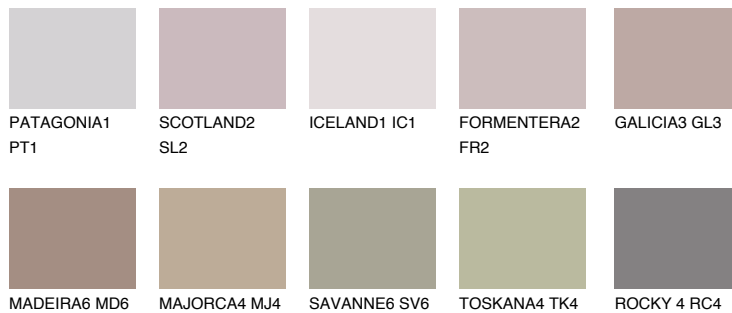

TENERIFE5 TN5

☀ 36% **TSR** 52%

Doplnkové farby

ODTIENE CON

Odtiene Intense

Viac informácií o omietkach a náteroch nájdete na
www.ceresit.sk

*Prezentované farby sú súčasťou aktuálnej palety fasádnych omietok a náterov Ceresit. Berte prosím na vedomie, že sa farby v originálnej podobe môžu líšiť od farieb zobrazených na monitore. Elektronická a tlačaná podoba vzorkovníka nie je považovaná za plne spoľahlivú prezentáciu. Odporúčame preto vybrané farby porovnať so skutočnými vzorkovníkmi.