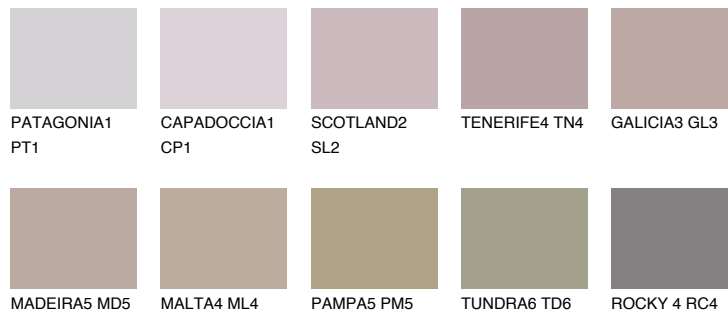

TENERIFE6 TN6

☀ 28% **TSR** 45%

Doplnkové farby

ODTIENE CON

Odtiene Intense

Viac informácií o omietkach a náteroch nájdete na
www.ceresit.sk

*Prezentované farby sú súčasťou aktuálnej palety fasádnych omietok a náterov Ceresit. Berte prosím na vedomie, že sa farby v originálnej podobe môžu líšiť od farieb zobrazených na monitore. Elektronická a tlačaná podoba vzorkovníka nie je považovaná za plne spoľahlivú prezentáciu. Odporúčame preto vybrané farby porovnať so skutočnými vzorkovníkmi.