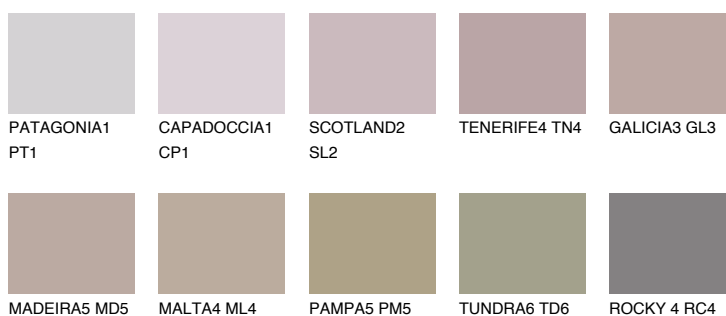

## TENERIFE6 TN6

☀ 28% **TSR** 45%

### Doplnkové farby

#### Odtiene Intense

Viac informácií o omietkach a náteroch nájdete na  
[www.ceresit.sk](http://www.ceresit.sk)

\*Prezentované farby sú súčasťou aktuálnej palety fasádnych omietok a náterov Ceresit. Berte prosím na vedomie, že sa farby v originálnej podobe môžu líšiť od farieb zobrazených na monitore. Elektronická a tlačaná podoba vzorkovníka nie je považovaná za plne spoľahlivú prezentáciu. Odporúčame preto vybrané farby porovnať so skutočnými vzorkovníkmi.