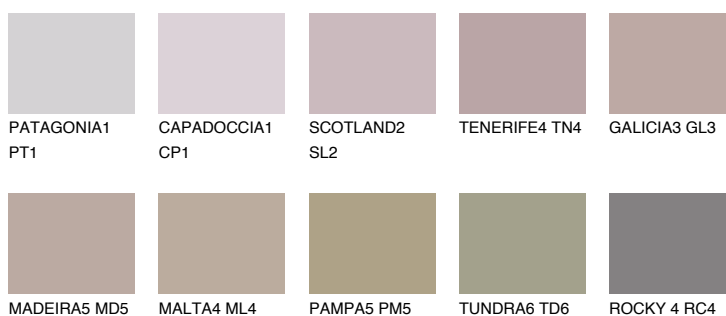

TENERIFE6 TN6

☀️ 28% **TSR 45%**

Doplnkové farby

ODTIENE CON

Odtiene Intense

Viac informácií o omietkach a náteroch nájdete na
www.ceresit.sk

*Prezentované farby sú súčasťou aktuálnej palety fasádnych omietok a náterov Ceresit. Berte prosím na vedomie, že sa farby v originálnej podobe môžu líšiť od farieb zobrazených na monitore. Elektronická a tlačaná podoba vzorkovníka nie je považovaná za plne spoľahlivú prezentáciu. Odporúčame preto vybrané farby porovnať so skutočnými vzorkovníkmi.