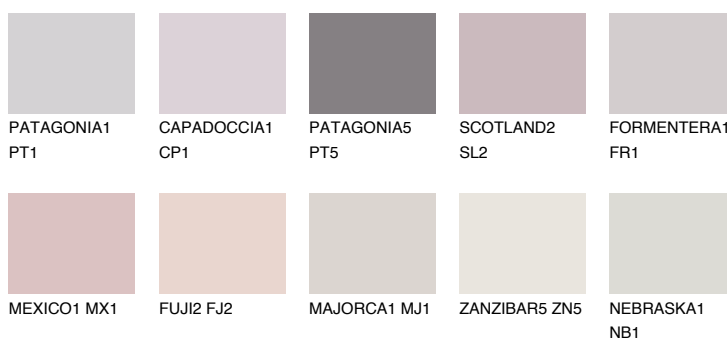


**ICELAND1 IC1**74% **TSR** 69%**Doplnkové farby****ODTIENE CON****Odtiene Intense**

Viac informácií o omietkach a náteroch nájdete na
www.ceresit.sk

*Prezentované farby sú súčasťou aktuálnej palety fasádnych omietok a náterov Ceresit. Berte prosím na vedomie, že sa farby v originálnej podobe môžu líšiť od farieb zobrazených na monitore. Elektronická a tlačaná podoba vzorkovníka nie je považovaná za plne spoľahlivú prezentáciu. Odporúčame preto vybrané farby porovnať so skutočnými vzorkovníkmi.