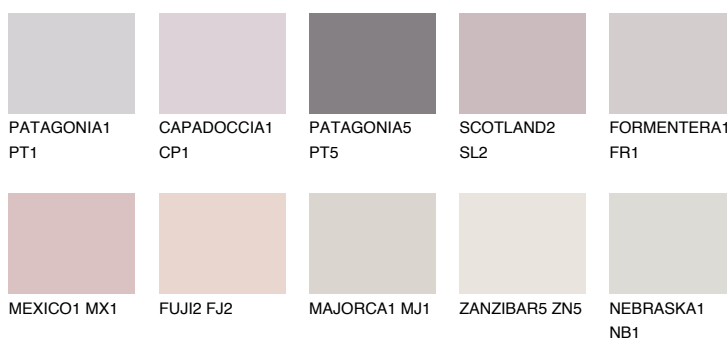


**ICELAND1 IC1**74% **TSR** 69%**Doplnkové farby****ODTIENE CON****Odtiene Intense**

Viac informácií o omietkach a náteroch nájdete na

[www.ceresit.sk](http://www.ceresit.sk)

\*Prezentované farby sú súčasťou aktuálnej palety fasádnych omietok a náterov Ceresit. Berte prosím na vedomie, že sa farby v originálnej podobe môžu líšiť od farieb zobrazených na monitore. Elektronická a tlačaná podoba vzorkovníka nie je považovaná za plne spoľahlivú prezentáciu. Odporúčame preto vybrané farby porovnať so skutočnými vzorkovníkmi.