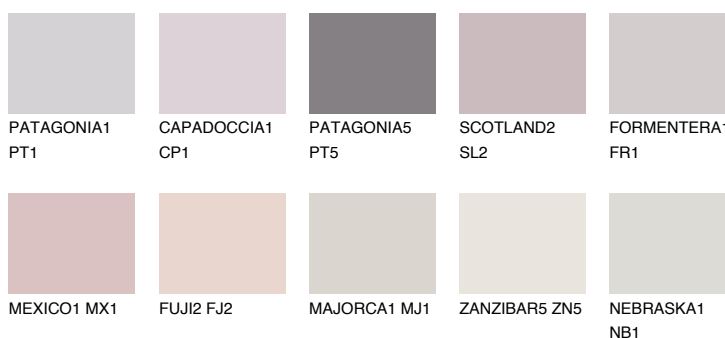

ICELAND1 IC1

74% **TSR** 69%

Doplnkové farby

ODTIENE CON

Odtiene Intense

Viac informácií o omietkach a náteroch nájdete na
www.ceresit.sk