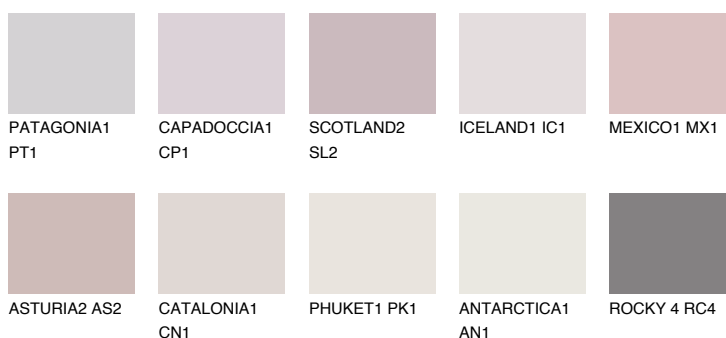

ICELAND2 IC2

73% **TSR** 68%

Doplnkové farby

ODTIENE CON

Odtiene Intense

Viac informácií o omietkach a náteroch nájdete na
www.ceresit.sk