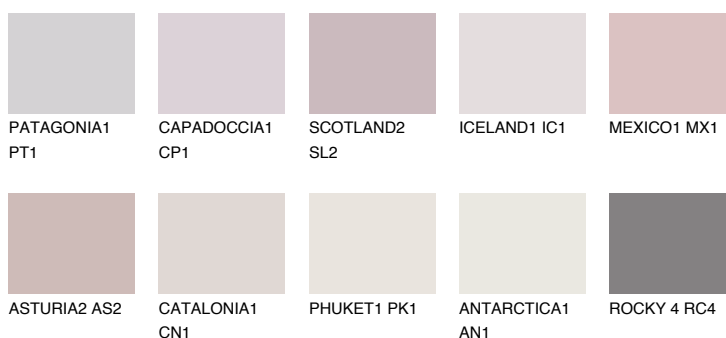

ICELAND2 IC2

73% **TSR** 68%

Doplnkové farby

ODTIENE CON

Odtiene Intense

Viac informácií o omietkach a náteroch nájdete na
www.ceresit.sk

*Prezentované farby sú súčasťou aktuálnej palety fasádnych omietok a náterov Ceresit. Berte prosím na vedomie, že sa farby v originálnej podobe môžu líšiť od farieb zobrazených na monitore. Elektronická a tlačaná podoba vzorkovníka nie je považovaná za plne spoľahlivú prezentáciu. Odporúčame preto vybrané farby porovnať so skutočnými vzorkovníkmi.