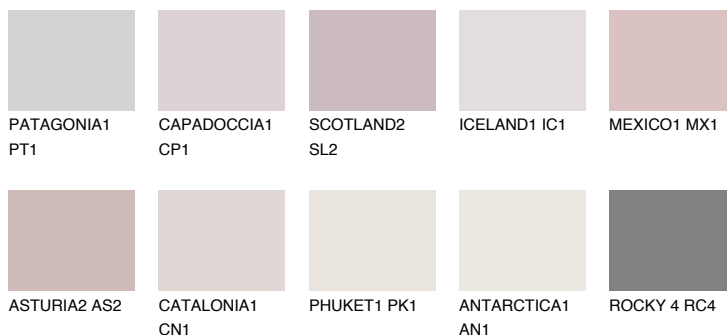

**ICELAND2 IC2**73% **TSR** 68%**Doplnkové farby****ODTIENE CON****Odtiene Intense**

Viac informácií o omietkach a náteroch nájdete na  
[www.ceresit.sk](http://www.ceresit.sk)