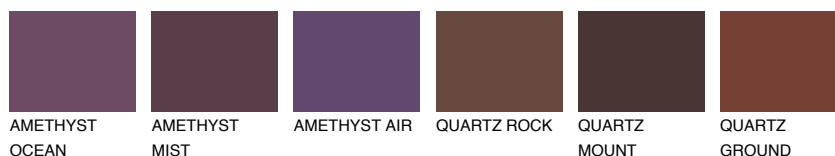

ICELAND3 IC3

56% **TSR** 58%

Doplnkové farby

ODTIENE CON

Odtiene Intense

Viac informácií o omietkach a náteroch nájdete na www.ceresit.sk

*Prezentované farby sú súčasťou aktuálnej palety fasádnych omietok a náterov Ceresit. Berte prosím na vedomie, že sa farby v originálnej podobe môžu líšiť od farieb zobrazených na monitore. Elektronická a tlačaná podoba vzorkovníka nie je považovaná za plne spoľahlivú prezentáciu. Odporúčame preto vybrané farby porovnať so skutočnými vzorkovníkmi.