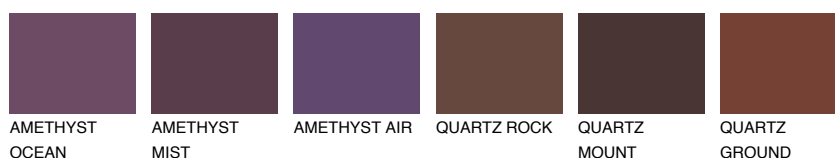

ICELAND3 IC3

56% **TSR** 58%

Doplnkové farby

ODTIENE CON

Odtiene Intense

Viac informácií o omietkach a náteroch nájdete na
www.ceresit.sk

*Prezentované farby sú súčasťou aktuálnej palety fasádnych omietok a náterov Ceresit. Berte prosím na vedomie, že sa farby v originálnej podobe môžu líšiť od farieb zobrazených na monitore. Elektronická a tlačaná podoba vzorkovníka nie je považovaná za plne spoľahlivú prezentáciu. Odporúčame preto vybrané farby porovnať so skutočnými vzorkovníkmi.