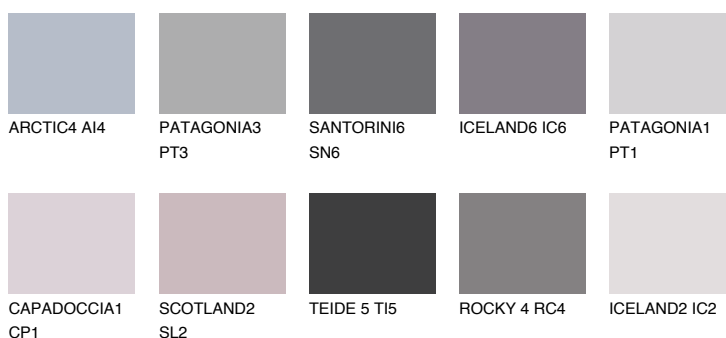

ICELAND3 IC3

56% **TSR** 58%

Doplnkové farby

ODTIENE CON

Odtiene Intense

Viac informácií o omietkach a náteroch nájdete na www.ceresit.sk

*Prezentované farby sú súčasťou aktuálnej palety fasádnych omietok a náterov Ceresit. Berte prosím na vedomie, že sa farby v originálnej podobe môžu líšiť od farieb zobrazených na monitore. Elektronická a tlačaná podoba vzorkovníka nie je považovaná za plne spoľahlivú prezentáciu. Odporúčame preto vybrané farby porovnať so skutočnými vzorkovníkmi.