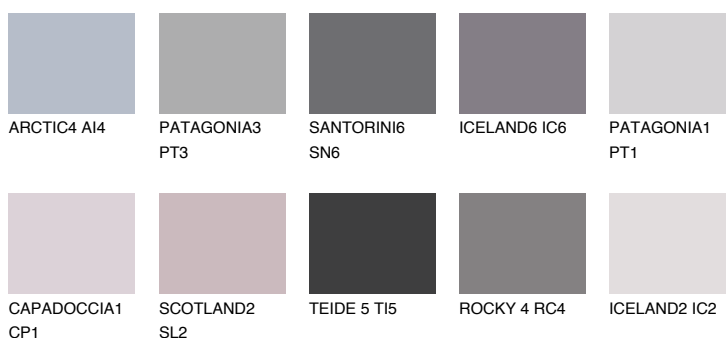

ICELAND3 IC3

56% **TSR** 58%

Doplnkové farby

ODTIENE CON

Odtiene Intense

Viac informácií o omietkach a náteroch nájdete na
www.ceresit.sk

*Prezentované farby sú súčasťou aktuálnej palety fasádnych omietok a náterov Ceresit. Berte prosím na vedomie, že sa farby v originálnej podobe môžu líšiť od farieb zobrazených na monitore. Elektronická a tlačaná podoba vzorkovníka nie je považovaná za plne spoľahlivú prezentáciu. Odporúčame preto vybrané farby porovnať so skutočnými vzorkovníkmi.