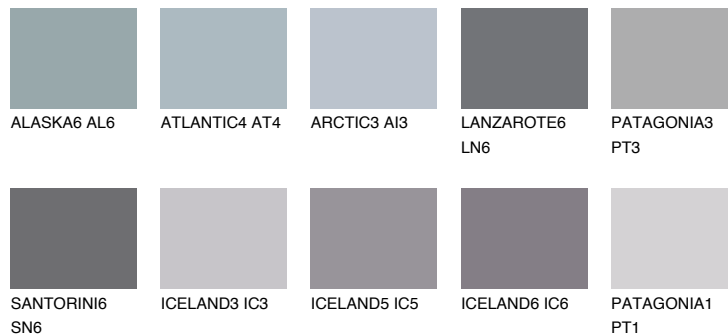

**ICELAND4 IC4**☀ 41% **TSR 40%****Doplnkové farby****ODTIENE CON****Odtiene Intense**

Viac informácií o omietkach a náteroch nájdete na
www.ceresit.sk

*Prezentované farby sú súčasťou aktuálnej palety fasádnych omietok a náterov Ceresit. Berte prosím na vedomie, že sa farby v originálnej podobe môžu líšiť od farieb zobrazených na monitore. Elektronická a tlačaná podoba vzorkovníka nie je považovaná za plne spoľahlivú prezentáciu. Odporúčame preto vybrané farby porovnať so skutočnými vzorkovníkmi.