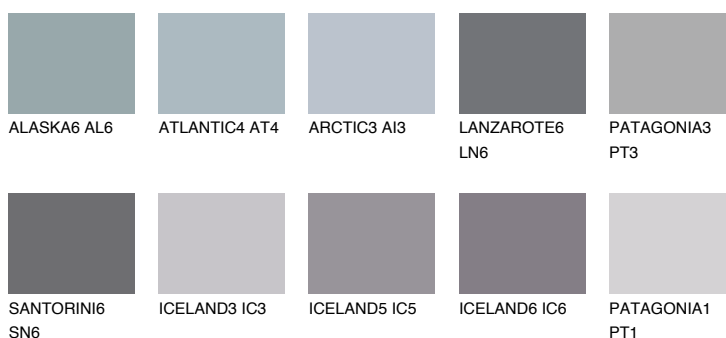

ICELAND4 IC4

☀️ 41% **TSR 40%**

Doplnkové farby

ODTIENE CON

Odtiene Intense

Viac informácií o omietkach a náteroch nájdete na www.ceresit.sk

*Prezentované farby sú súčasťou aktuálnej palety fasádnych omietok a náterov Ceresit. Berte prosím na vedomie, že sa farby v originálnej podobe môžu líšiť od farieb zobrazených na monitore. Elektronická a tlačaná podoba vzorkovníka nie je považovaná za plne spoľahlivú prezentáciu. Odporúčame preto vybrané farby porovnať so skutočnými vzorkovníkmi.