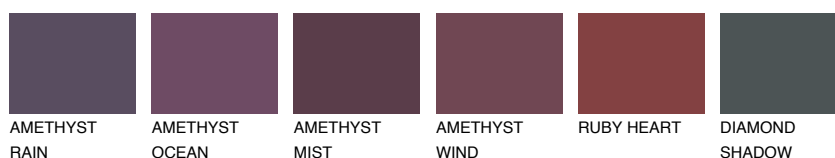

ICELAND4 IC4

☀ 41% **TSR 40%**

Doplnkové farby

ODTIENE CON

Odtiene Intense

Viac informácií o omietkach a náteroch nájdete na
www.ceresit.sk

*Prezentované farby sú súčasťou aktuálnej palety fasádnych omietok a náterov Ceresit. Berte prosím na vedomie, že sa farby v originálnej podobe môžu líšiť od farieb zobrazených na monitore. Elektronická a tlačaná podoba vzorkovníka nie je považovaná za plne spoľahlivú prezentáciu. Odporúčame preto vybrané farby porovnať so skutočnými vzorkovníkmi.