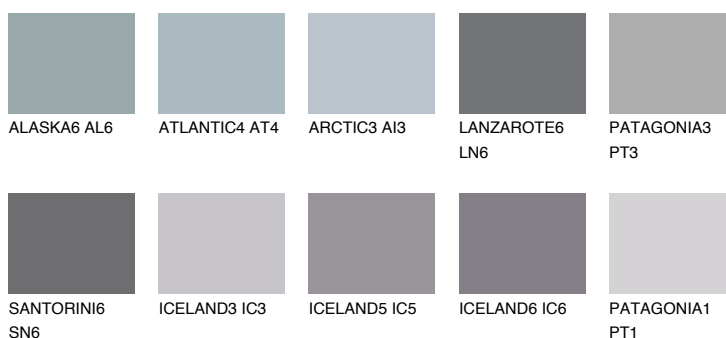

ICELAND4 IC4

☀ 41% **TSR 40%**

Doplnkové farby

ODTIENE CON

Odtiene Intense

Viac informácií o omietkach a náteroch nájdete na
www.ceresit.sk

*Prezentované farby sú súčasťou aktuálnej palety fasádnych omietok a náterov Ceresit. Berte prosím na vedomie, že sa farby v originálnej podobe môžu líšiť od farieb zobrazených na monitore. Elektronická a tlačaná podoba vzorkovníka nie je považovaná za plne spoľahlivú prezentáciu. Odporúčame preto vybrané farby porovnať so skutočnými vzorkovníkmi.