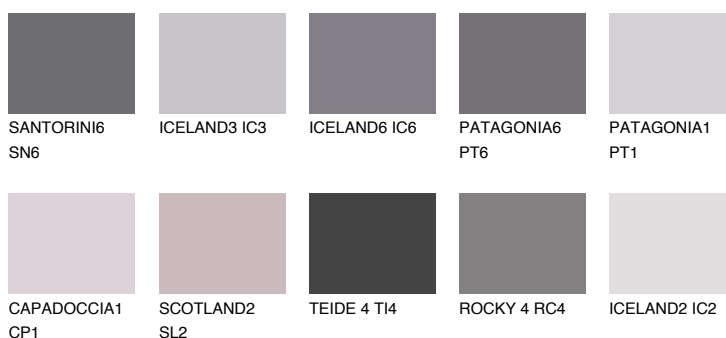

ICELAND5 IC5

30% **TSR** 29%

Doplnkové farby

ODTIENE CON

Odtiene Intense

Viac informácií o omietkach a náteroch nájdete na
www.ceresit.sk

*Prezentované farby sú súčasťou aktuálnej palety fasádnych omietok a náterov Ceresit. Berte prosím na vedomie, že sa farby v originálnej podobe môžu líšiť od farieb zobrazených na monitore. Elektronická a tlačaná podoba vzorkovníka nie je považovaná za plne spoľahlivú prezentáciu. Odporúčame preto vybrané farby porovnať so skutočnými vzorkovníkmi.