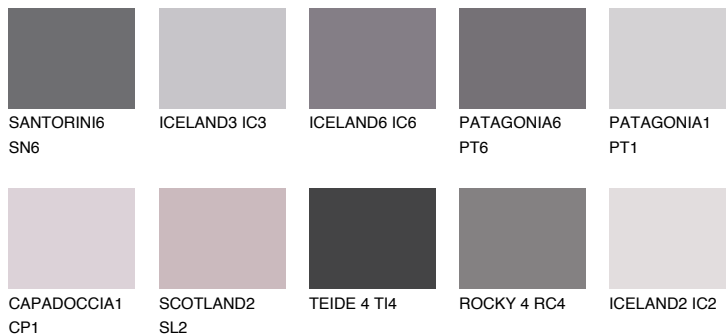

ICELAND5 IC5

30% **TSR** 29%

Doplnkové farby

ODTIENE CON

Odtiene Intense

Viac informácií o omietkach a náteroch nájdete na
www.ceresit.sk

*Prezentované farby sú súčasťou aktuálnej palety fasádnych omietok a náterov Ceresit. Berte prosím na vedomie, že sa farby v originálnej podobe môžu líšiť od farieb zobrazených na monitore. Elektronická a tlačaná podoba vzorkovníka nie je považovaná za plne spoľahlivú prezentáciu. Odporúčame preto vybrané farby porovnať so skutočnými vzorkovníkmi.