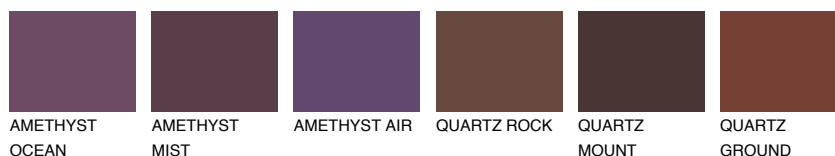

ICELAND5 IC5

30% **TSR** 29%

Doplnkové farby

ODTIENE CON

Odtiene Intense

Viac informácií o omietkach a náteroch nájdete na
www.ceresit.sk

*Prezentované farby sú súčasťou aktuálnej palety fasádnych omietok a náterov Ceresit. Berte prosím na vedomie, že sa farby v originálnej podobe môžu líšiť od farieb zobrazených na monitore. Elektronická a tlačaná podoba vzorkovníka nie je považovaná za plne spoľahlivú prezentáciu. Odporúčame preto vybrané farby porovnať so skutočnými vzorkovníkmi.