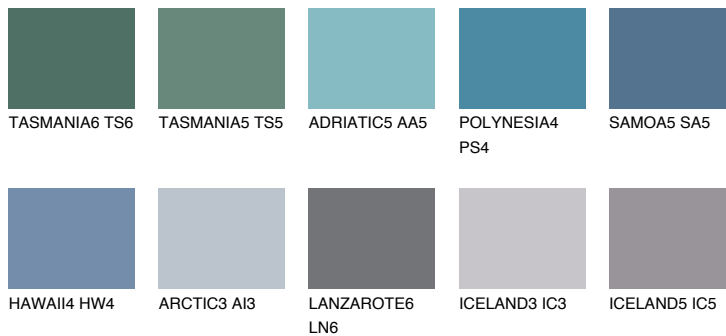

## SAMOA6 SA6

☀️ 13%    **TSR 16%**

### Doplnkové farby

#### Odtiene Intense

Viac informácií o omietkach a náteroch nájdete na [www.ceresit.sk](http://www.ceresit.sk)

\*Prezentované farby sú súčasťou aktuálnej palety fasádnych omietok a náterov Ceresit. Berte prosím na vedomie, že sa farby v originálnej podobe môžu líšiť od farieb zobrazených na monitore. Elektronická a tlačaná podoba vzorkovníka nie je považovaná za plne spoľahlivú prezentáciu. Odporúčame preto vybrané farby porovnať so skutočnými vzorkovníkmi.