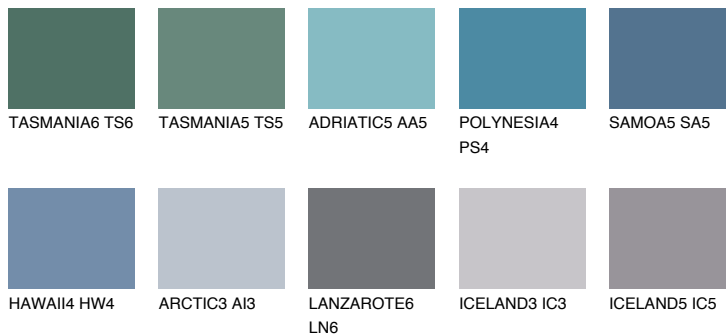

SAMOA6 SA6

☀️ 13% **TSR 16%**

Doplnkové farby

ODTIENE CON

Odtiene Intense

Viac informácií o omietkach a náteroch nájdete na www.ceresit.sk

*Prezentované farby sú súčasťou aktuálnej palety fasádnych omietok a náterov Ceresit. Berte prosím na vedomie, že sa farby v originálnej podobe môžu líšiť od farieb zobrazených na monitore. Elektronická a tlačaná podoba vzorkovníka nie je považovaná za plne spoľahlivú prezentáciu. Odporúčame preto vybrané farby porovnať so skutočnými vzorkovníkmi.