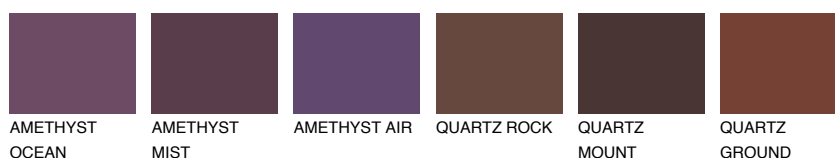

**ICELAND6 IC6**☀ 22% **TSR 22%****Doplnkové farby****ODTIENE CON****Odtiene Intense**

Viac informácií o omietkach a náteroch nájdete na
www.ceresit.sk

*Prezentované farby sú súčasťou aktuálnej palety fasádnych omietok a náterov Ceresit. Berte prosím na vedomie, že sa farby v originálnej podobe môžu líšiť od farieb zobrazených na monitore. Elektronická a tlačaná podoba vzorkovníka nie je považovaná za plne spoľahlivú prezentáciu. Odporúčame preto vybrané farby porovnať so skutočnými vzorkovníkmi.