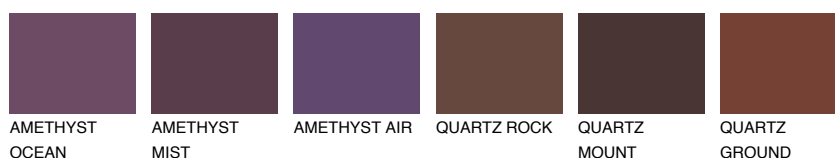

ICELAND6 IC6

☀ 22% **TSR 22%**

Doplnkové farby

ODTIENE CON

Odtiene Intense

Viac informácií o omietkach a náteroch nájdete na
www.ceresit.sk

*Prezentované farby sú súčasťou aktuálnej palety fasádnych omietok a náterov Ceresit. Berte prosím na vedomie, že sa farby v originálnej podobe môžu líšiť od farieb zobrazených na monitore. Elektronická a tlačaná podoba vzorkovníka nie je považovaná za plne spoľahlivú prezentáciu. Odporúčame preto vybrané farby porovnať so skutočnými vzorkovníkmi.