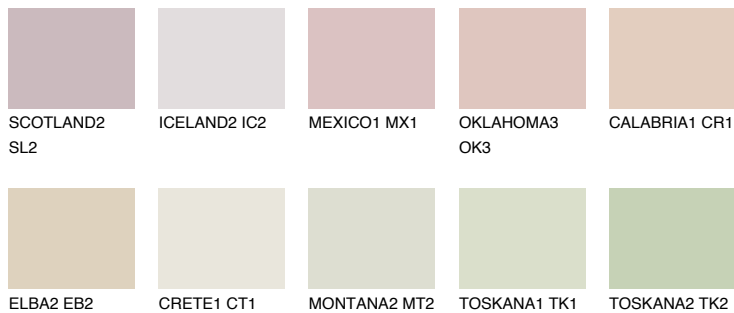

ARIZONA1 AR1

67% **TSR** 67%

Doplnkové farby

ODTIENE CON

Odtiene Intense

Viac informácií o omietkach a náteroch nájdete na
www.ceresit.sk

*Prezentované farby sú súčasťou aktuálnej palety fasádnych omietok a náterov Ceresit. Berte prosím na vedomie, že sa farby v originálnej podobe môžu líšiť od farieb zobrazených na monitore. Elektronická a tlačaná podoba vzorkovníka nie je považovaná za plne spoľahlivú prezentáciu. Odporúčame preto vybrané farby porovnať so skutočnými vzorkovníkmi.