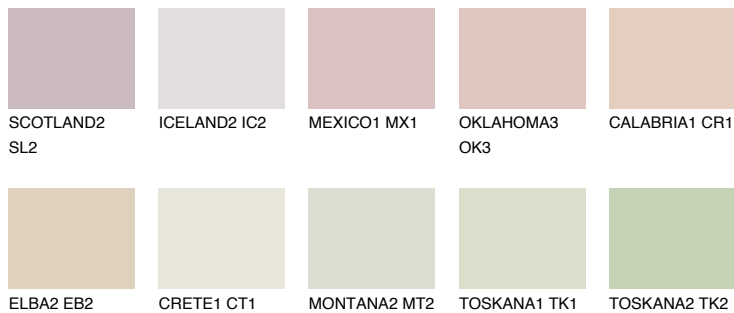


**ARIZONA1 AR1**67% **TSR** 67%**Doplnkové farby****ODTIENE CON****Odtiene Intense**

Viac informácií o omietkach a náteroch nájdete na
www.ceresit.sk

*Prezentované farby sú súčasťou aktuálnej palety fasádnych omietok a náterov Ceresit. Berte prosím na vedomie, že sa farby v originálnej podobe môžu líšiť od farieb zobrazených na monitore. Elektronická a tlačaná podoba vzorkovníka nie je považovaná za plne spoľahlivú prezentáciu. Odporúčame preto vybrané farby porovnať so skutočnými vzorkovníkmi.