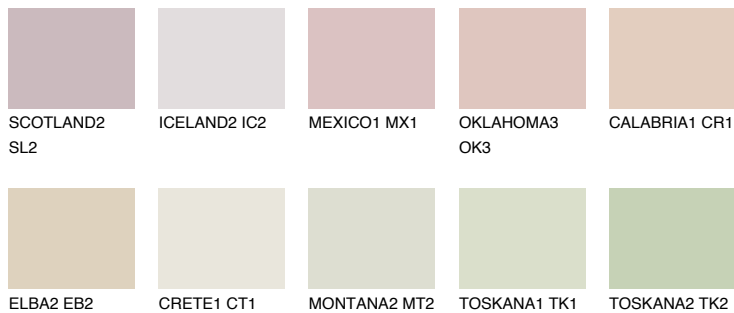


**ARIZONA1 AR1**67% **TSR** 67%**Doplnkové farby****ODTIENE CON****Odtiene Intense**

Viac informácií o omietkach a náteroch nájdete na  
[www.ceresit.sk](http://www.ceresit.sk)

\*Prezentované farby sú súčasťou aktuálnej palety fasádnych omietok a náterov Ceresit. Berte prosím na vedomie, že sa farby v originálnej podobe môžu líšiť od farieb zobrazených na monitore. Elektronická a tlačaná podoba vzorkovníka nie je považovaná za plne spoľahlivú prezentáciu. Odporúčame preto vybrané farby porovnať so skutočnými vzorkovníkmi.