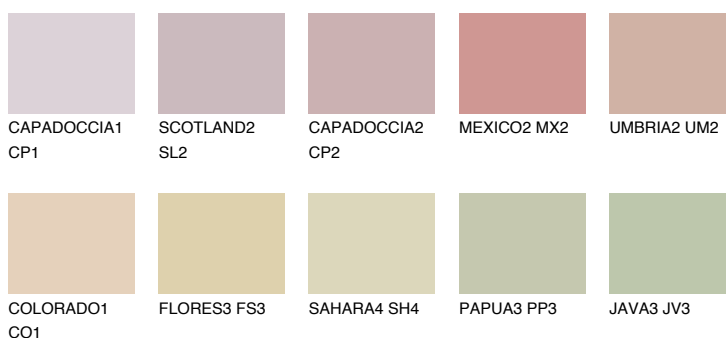

ARIZONA2 AR2☀ 54% **TSR 58%****Doplnkové farby****ODTIENE CON****Odtiene Intense**

Viac informácií o omietkach a náteroch nájdete na
www.ceresit.sk

*Prezentované farby sú súčasťou aktuálnej palety fasádnych omietok a náterov Ceresit. Berte prosím na vedomie, že sa farby v originálnej podobe môžu líšiť od farieb zobrazených na monitore. Elektronická a tlačaná podoba vzorkovníka nie je považovaná za plne spoľahlivú prezentáciu. Odporúčame preto vybrané farby porovnať so skutočnými vzorkovníkmi.