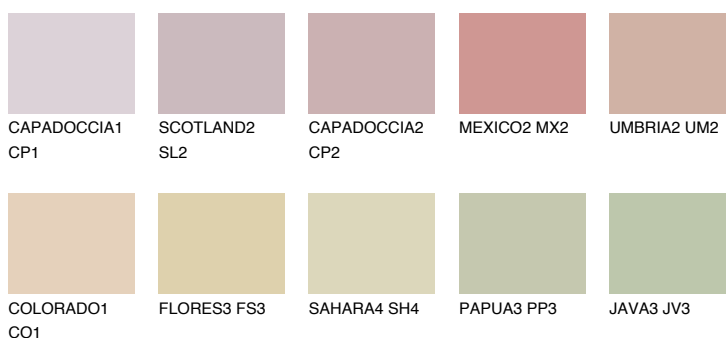

ARIZONA2 AR2

54% **TSR** 58%

Doplnkové farby

ODTIENE CON

Odtiene Intense

Viac informácií o omietkach a náteroch nájdete na
www.ceresit.sk

*Prezentované farby sú súčasťou aktuálnej palety fasádnych omietok a náterov Ceresit. Berte prosím na vedomie, že sa farby v originálnej podobe môžu líšiť od farieb zobrazených na monitore. Elektronická a tlačaná podoba vzorkovníka nie je považovaná za plne spoľahlivú prezentáciu. Odporúčame preto vybrané farby porovnať so skutočnými vzorkovníkmi.