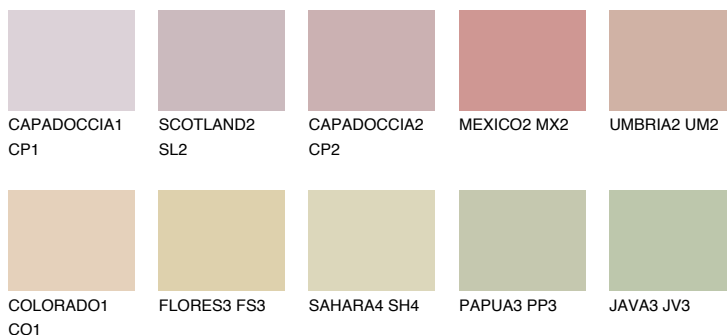

ARIZONA2 AR2☀ 54% **TSR 58%****Doplnkové farby****ODTIENE CON****Odtiene Intense**

Viac informácií o omietkach a náteroch nájdete na
www.ceresit.sk

*Prezentované farby sú súčasťou aktuálnej palety fasádnych omietok a náterov Ceresit. Berte prosím na vedomie, že sa farby v originálnej podobe môžu líšiť od farieb zobrazených na monitore. Elektronická a tlačaná podoba vzorkovníka nie je považovaná za plne spoľahlivú prezentáciu. Odporúčame preto vybrané farby porovnať so skutočnými vzorkovníkmi.