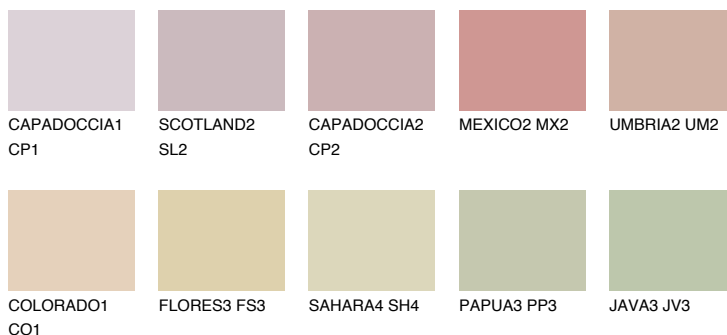

**ARIZONA2 AR2**54% **TSR** 58%**Doplnkové farby****ODTIENE CON****Odtiene Intense**

Viac informácií o omietkach a náteroch nájdete na  
[www.ceresit.sk](http://www.ceresit.sk)