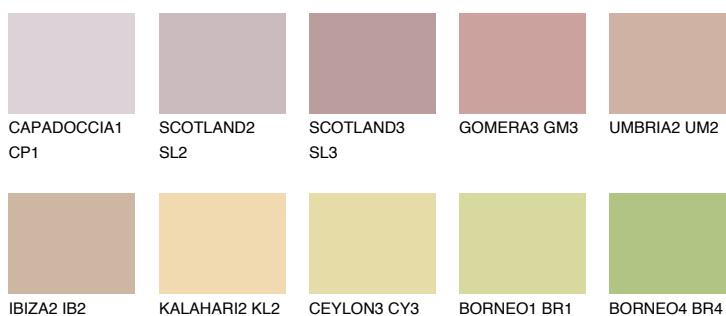

**ARIZONA3 AR3**☀️ 49% **TSR 55%****Doplnkové farby****ODTIENE CON****Odtiene Intense**

Viac informácií o omietkach a náteroch nájdete na
www.ceresit.sk

*Prezentované farby sú súčasťou aktuálnej palety fasádnych omietok a náterov Ceresit. Berte prosím na vedomie, že sa farby v originálnej podobe môžu líšiť od farieb zobrazených na monitore. Elektronická a tlačaná podoba vzorkovníka nie je považovaná za plne spoľahlivú prezentáciu. Odporúčame preto vybrané farby porovnať so skutočnými vzorkovníkmi.