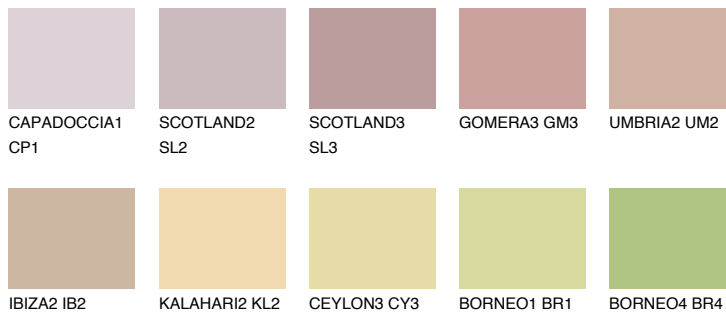


**ARIZONA3 AR3**☀️ 49% **TSR 55%****Doplňkové farby****ODTIENE CON****Odtiene Intense**

Viac informácií o omietkach a náteroch nájdete na
www.ceresit.sk

*Prezentované farby sú súčasťou aktuálnej palety fasádnych omietok a náterov Ceresit. Berte prosím na vedomie, že sa farby v originálnej podobe môžu líšiť od farieb zobrazených na monitore. Elektronická a tlačaná podoba vzorkovníka nie je považovaná za plne spoľahlivú prezentáciu. Odporúčame preto vybrané farby porovnať so skutočnými vzorkovníkmi.