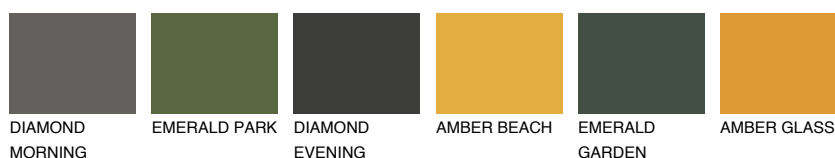

ARIZONA4 AR4

44% **TSR** 47%

Doplnkové farby

ODTIENE CON

Odtiene Intense

Viac informácií o omietkach a náteroch nájdete na
www.ceresit.sk

*Prezentované farby sú súčasťou aktuálnej palety fasádnych omietok a náterov Ceresit. Berte prosím na vedomie, že sa farby v originálnej podobe môžu líšiť od farieb zobrazených na monitore. Elektronická a tlačaná podoba vzorkovníka nie je považovaná za plne spoľahlivú prezentáciu. Odporúčame preto vybrané farby porovnať so skutočnými vzorkovníkmi.