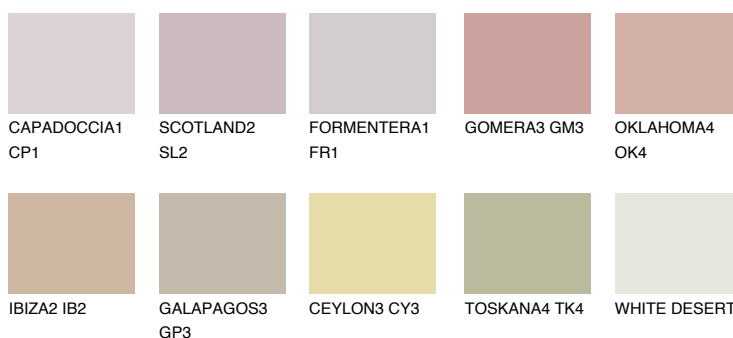

ARIZONA4 AR4

44% **TSR** 47%

Doplnkové farby

ODTIENE CON

Odtiene Intense

Viac informácií o omietkach a náteroch nájdete na
www.ceresit.sk

*Prezentované farby sú súčasťou aktuálnej palety fasádnych omietok a náterov Ceresit. Berte prosím na vedomie, že sa farby v originálnej podobe môžu líšiť od farieb zobrazených na monitore. Elektronická a tlačaná podoba vzorkovníka nie je považovaná za plne spoľahlivú prezentáciu. Odporúčame preto vybrané farby porovnať so skutočnými vzorkovníkmi.