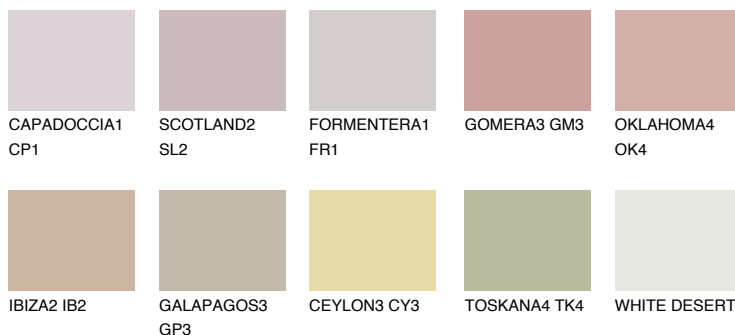

ARIZONA4 AR4

44% **TSR** 47%

Doplnkové farby

ODTIENE CON

Odtiene Intense

Viac informácií o omietkach a náteroch nájdete na
www.ceresit.sk

*Prezentované farby sú súčasťou aktuálnej palety fasádnych omietok a náterov Ceresit. Berte prosím na vedomie, že sa farby v originálnej podobe môžu líšiť od farieb zobrazených na monitore. Elektronická a tlačaná podoba vzorkovníka nie je považovaná za plne spoľahlivú prezentáciu. Odporúčame preto vybrané farby porovnať so skutočnými vzorkovníkmi.