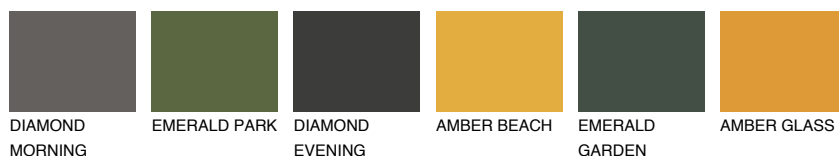

ARIZONA4 AR4

44% **TSR** 47%

Doplnkové farby

ODTIENE CON

Odtiene Intense

Viac informácií o omietkach a náteroch nájdete na
www.ceresit.sk

*Prezentované farby sú súčasťou aktuálnej palety fasádnych omietok a náterov Ceresit. Berte prosím na vedomie, že sa farby v originálnej podobe môžu líšiť od farieb zobrazených na monitore. Elektronická a tlačaná podoba vzorkovníka nie je považovaná za plne spoľahlivú prezentáciu. Odporúčame preto vybrané farby porovnať so skutočnými vzorkovníkmi.