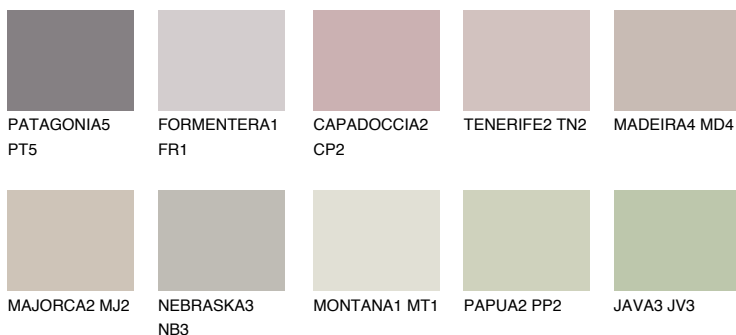


**ARIZONA5 AR5**56% **TSR** 54%**Doplnkové farby****ODTIENE CON****Odtiene Intense**

Viac informácií o omietkach a náteroch nájdete na
www.ceresit.sk

*Prezentované farby sú súčasťou aktuálnej palety fasádnych omietok a náterov Ceresit. Berte prosím na vedomie, že sa farby v originálnej podobe môžu líšiť od farieb zobrazených na monitore. Elektronická a tlačaná podoba vzorkovníka nie je považovaná za plne spoľahlivú prezentáciu. Odporúčame preto vybrané farby porovnať so skutočnými vzorkovníkmi.