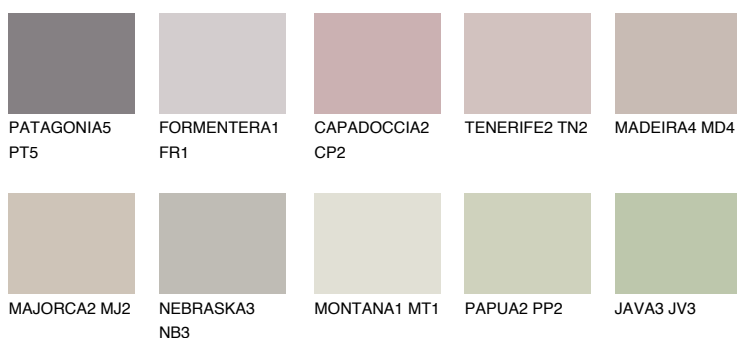


**ARIZONA5 AR5**56% **TSR** 54%**Doplnkové farby****ODTIENE CON****Odtiene Intense**

Viac informácií o omietkach a náteroch nájdete na
www.ceresit.sk