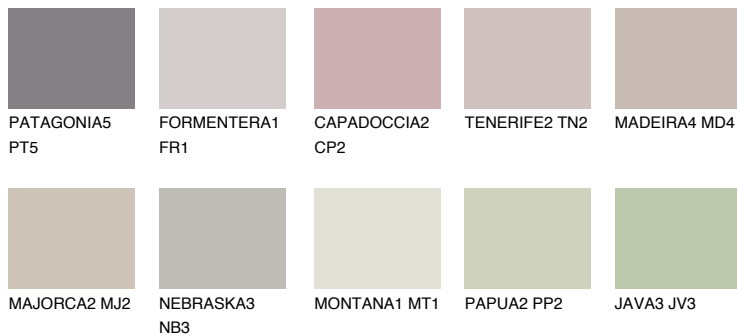


**ARIZONA5 AR5**56% **TSR** 54%**Doplnkové farby****ODTIENE CON****Odtiene Intense**

Viac informácií o omietkach a náteroch nájdete na
www.ceresit.sk

*Prezentované farby sú súčasťou aktuálnej palety fasádnych omietok a náterov Ceresit. Berte prosím na vedomie, že sa farby v originálnej podobe môžu líšiť od farieb zobrazených na monitore. Elektronická a tlačaná podoba vzorkovníka nie je považovaná za plne spoľahlivú prezentáciu. Odporúčame preto vybrané farby porovnať so skutočnými vzorkovníkmi.