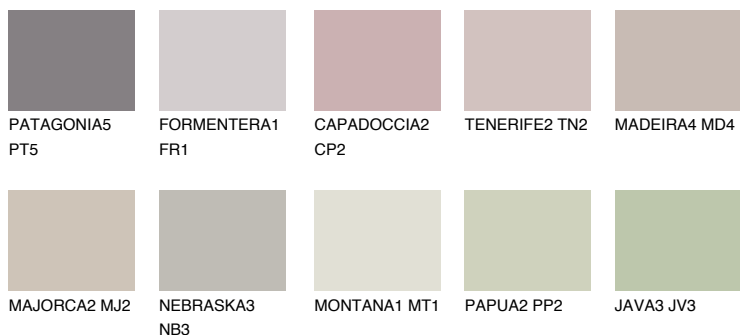

Doplnkové farby

ODTIENE CON