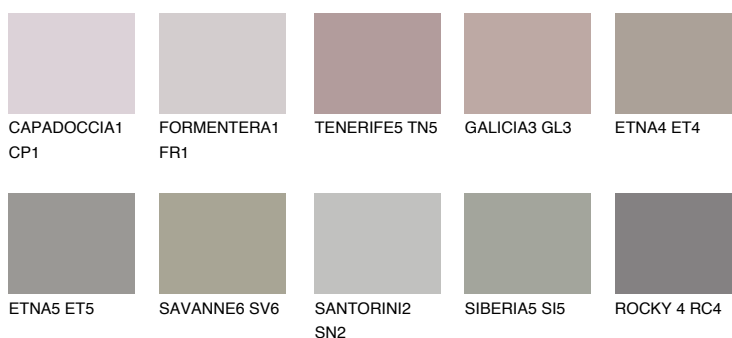

ARIZONA6 AR6

☀ 35% **TSR** 33%

Doplnkové farby

ODTIENE CON

Odtiene Intense

Viac informácií o omietkach a náteroch nájdete na
www.ceresit.sk