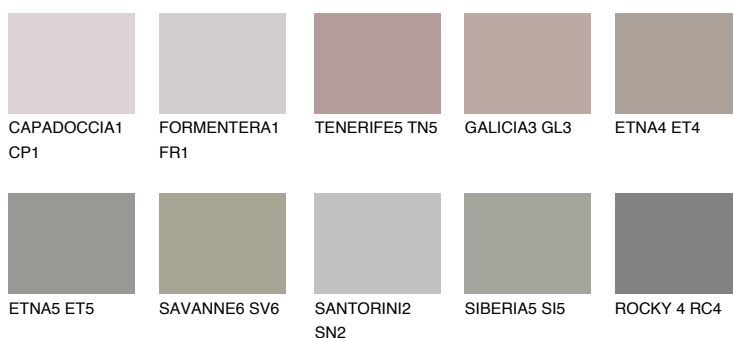

**ARIZONA6 AR6**☀ 35% **TSR 33%****Doplnkové farby****ODTIENE CON****Odtiene Intense**

Viac informácií o omietkach a náteroch nájdete na  
[www.ceresit.sk](http://www.ceresit.sk)

\*Prezentované farby sú súčasťou aktuálnej palety fasádnych omietok a náterov Ceresit. Berte prosím na vedomie, že sa farby v originálnej podobe môžu líšiť od farieb zobrazených na monitore. Elektronická a tlačaná podoba vzorkovníka nie je považovaná za plne spoľahlivú prezentáciu. Odporúčame preto vybrané farby porovnať so skutočnými vzorkovníkmi.