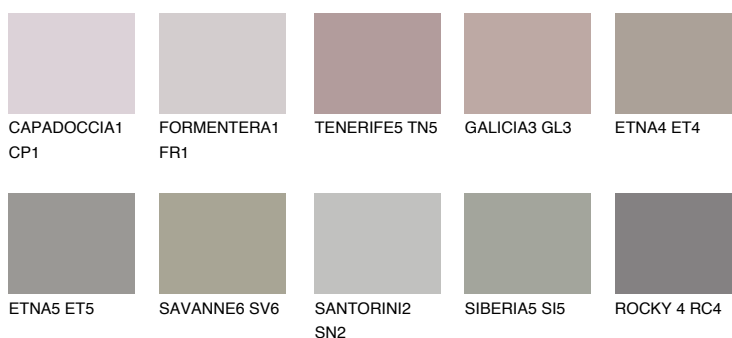

**ARIZONA6 AR6**☀️ 35% **TSR 33%****Doplnkové farby****ODTIENE CON****Odtiene Intense**

Viac informácií o omietkach a náteroch nájdete na
www.ceresit.sk

*Prezentované farby sú súčasťou aktuálnej palety fasádnych omietok a náterov Ceresit. Berte prosím na vedomie, že sa farby v originálnej podobe môžu líšiť od farieb zobrazených na monitore. Elektronická a tlačaná podoba vzorkovníka nie je považovaná za plne spoľahlivú prezentáciu. Odporúčame preto vybrané farby porovnať so skutočnými vzorkovníkmi.