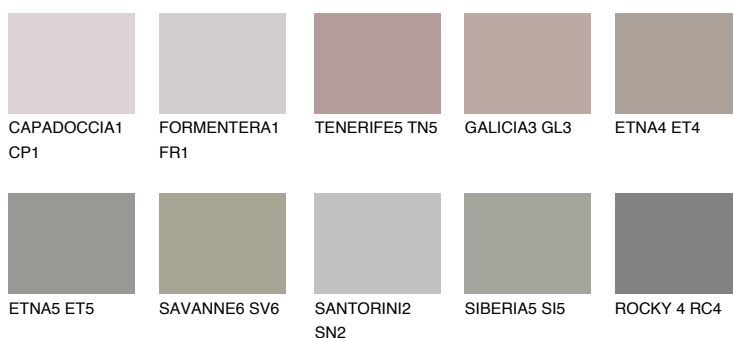

ARIZONA6 AR6

☀️ 35% **TSR 33%**

Doplnkové farby

ODTIENE CON

Odtiene Intense

Viac informácií o omietkach a náteroch nájdete na
www.ceresit.sk

*Prezentované farby sú súčasťou aktuálnej palety fasádnych omietok a náterov Ceresit. Berte prosím na vedomie, že sa farby v originálnej podobe môžu líšiť od farieb zobrazených na monitore. Elektronická a tlačaná podoba vzorkovníka nie je považovaná za plne spoľahlivú prezentáciu. Odporúčame preto vybrané farby porovnať so skutočnými vzorkovníkmi.