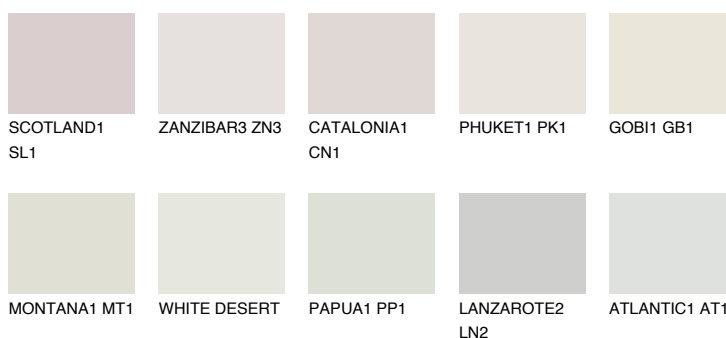


**FUJI1 FJ1**77% **TSR** 69%**Doplnkové farby****ODTIENE CON****Odtiene Intense**

Viac informácií o omietkach a náteroch nájdete na
www.ceresit.sk