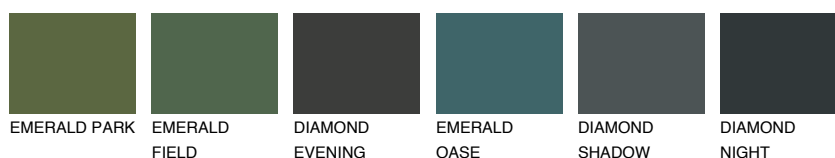

FUJI1 FJ177% **TSR** 69%**Doplnkové farby****ODTIENE CON****Odtiene Intense**

Viac informácií o omietkach a náteroch nájdete na
www.ceresit.sk

*Prezentované farby sú súčasťou aktuálnej palety fasádnych omietok a náterov Ceresit. Berte prosím na vedomie, že sa farby v originálnej podobe môžu líšiť od farieb zobrazených na monitore. Elektronická a tlačaná podoba vzorkovníka nie je považovaná za plne spoľahlivú prezentáciu. Odporúčame preto vybrané farby porovnať so skutočnými vzorkovníkmi.