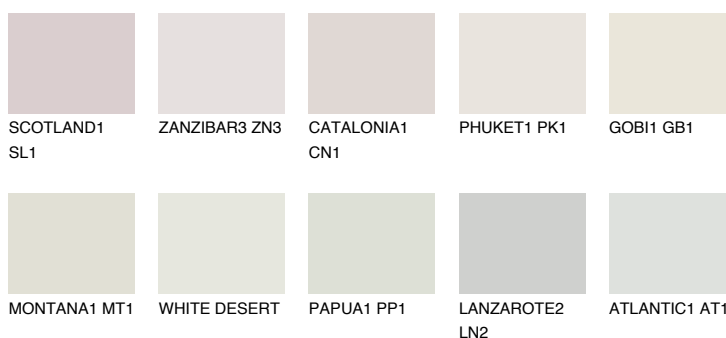

FUJI1 FJ177% **TSR** 69%**Doplnkové farby****ODTIENE CON****Odtiene Intense**

Viac informácií o omietkach a náteroch nájdete na
www.ceresit.sk

*Prezentované farby sú súčasťou aktuálnej palety fasádnych omietok a náterov Ceresit. Berte prosím na vedomie, že sa farby v originálnej podobe môžu líšiť od farieb zobrazených na monitore. Elektronická a tlačaná podoba vzorkovníka nie je považovaná za plne spoľahlivú prezentáciu. Odporúčame preto vybrané farby porovnať so skutočnými vzorkovníkmi.