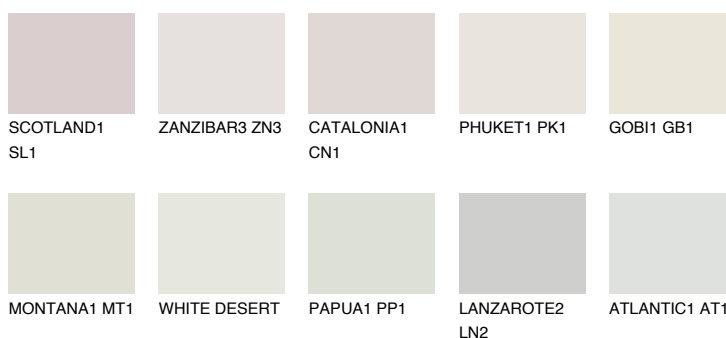

FUJI1 FJ1

77% **TSR** 69%

Doplnkové farby

ODTIENE CON

Odtiene Intense

Viac informácií o omietkach a náteroch nájdete na
www.ceresit.sk

*Prezentované farby sú súčasťou aktuálnej palety fasádnych omietok a náterov Ceresit. Berte prosím na vedomie, že sa farby v originálnej podobe môžu líšiť od farieb zobrazených na monitore. Elektronická a tlačaná podoba vzorkovníka nie je považovaná za plne spoľahlivú prezentáciu. Odporúčame preto vybrané farby porovnať so skutočnými vzorkovníkmi.