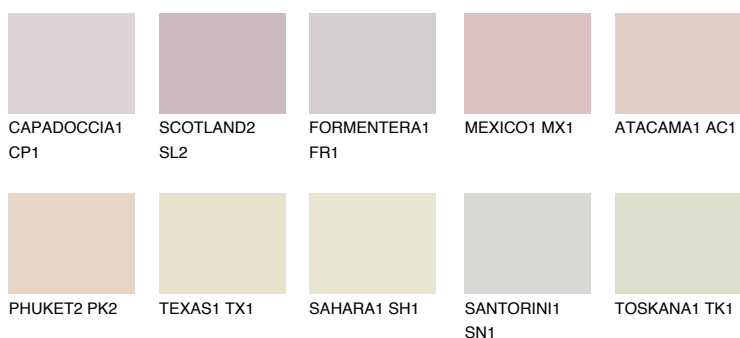

FUJI2 FJ2

70% **TSR** 70%

Doplnkové farby

ODTIENE CON

Odtiene Intense

Viac informácií o omietkach a náteroch nájdete na
www.ceresit.sk