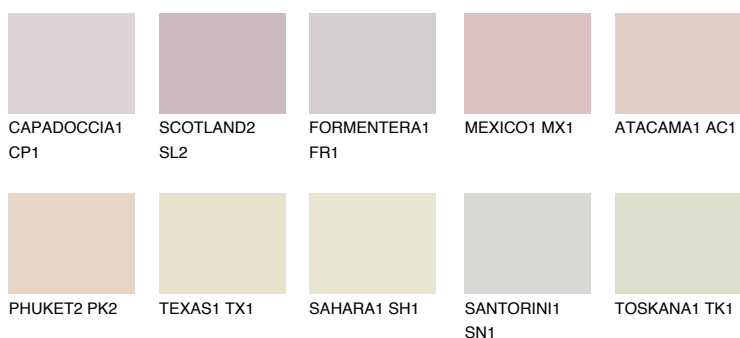

FUJI2 FJ2

70% **TSR** 70%

Doplnkové farby

ODTIENE CON

Odtiene Intense

Viac informácií o omietkach a náteroch nájdete na
www.ceresit.sk

*Prezentované farby sú súčasťou aktuálnej palety fasádnych omietok a náterov Ceresit. Berte prosím na vedomie, že sa farby v originálnej podobe môžu líšiť od farieb zobrazených na monitore. Elektronická a tlačaná podoba vzorkovníka nie je považovaná za plne spoľahlivú prezentáciu. Odporúčame preto vybrané farby porovnať so skutočnými vzorkovníkmi.