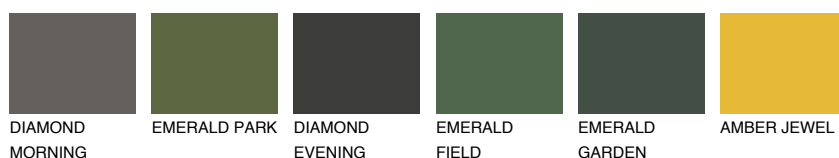

FUJI2 FJ2

70% **TSR** 70%

Doplnkové farby

ODTIENE CON

Odtiene Intense

Viac informácií o omietkach a náteroch nájdete na
www.ceresit.sk

*Prezentované farby sú súčasťou aktuálnej palety fasádnych omietok a náterov Ceresit. Berte prosím na vedomie, že sa farby v originálnej podobe môžu líšiť od farieb zobrazených na monitore. Elektronická a tlačaná podoba vzorkovníka nie je považovaná za plne spoľahlivú prezentáciu. Odporúčame preto vybrané farby porovnať so skutočnými vzorkovníkmi.