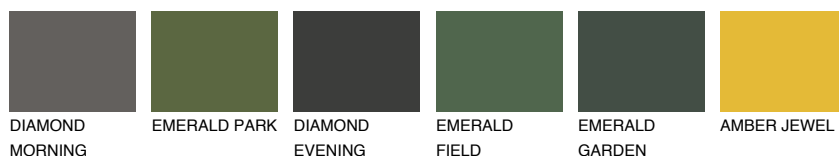

FUJI2 FJ2

70% **TSR** 70%

Doplnkové farby

ODTIENE CON

Odtiene Intense

Viac informácií o omietkach a náteroch nájdete na
www.ceresit.sk