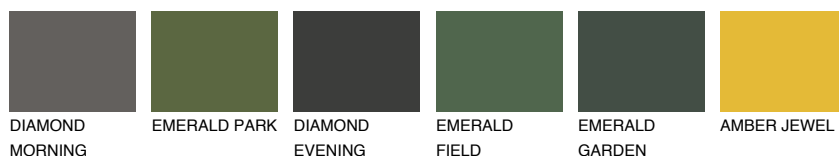

FUJI2 FJ2

70% **TSR** 70%

Doplnkové farby

ODTIENE CON

Odtiene Intense

Viac informácií o omietkach a náteroch nájdete na
www.ceresit.sk

*Prezentované farby sú súčasťou aktuálnej palety fasádnych omietok a náterov Ceresit. Berte prosím na vedomie, že sa farby v originálnej podobe môžu líšiť od farieb zobrazených na monitore. Elektronická a tlačaná podoba vzorkovníka nie je považovaná za plne spoľahlivú prezentáciu. Odporúčame preto vybrané farby porovnať so skutočnými vzorkovníkmi.