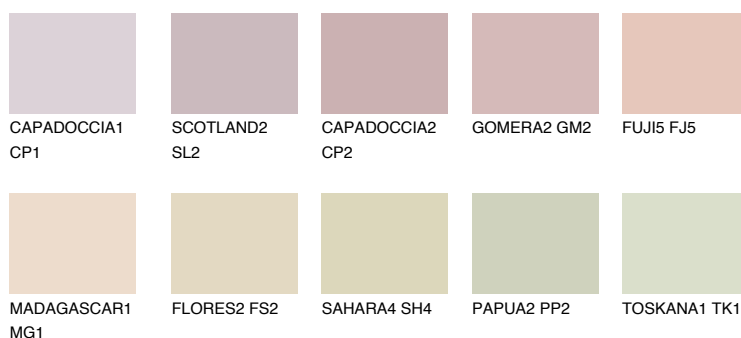

FUJI3 FJ3

65% **TSR** 67%

Doplnkové farby

ODTIENE CON

Odtiene Intense

Viac informácií o omietkach a náteroch nájdete na
www.ceresit.sk

*Prezentované farby sú súčasťou aktuálnej palety fasádnych omietok a náterov Ceresit. Berte prosím na vedomie, že sa farby v originálnej podobe môžu líšiť od farieb zobrazených na monitore. Elektronická a tlačaná podoba vzorkovníka nie je považovaná za plne spoľahlivú prezentáciu. Odporúčame preto vybrané farby porovnať so skutočnými vzorkovníkmi.