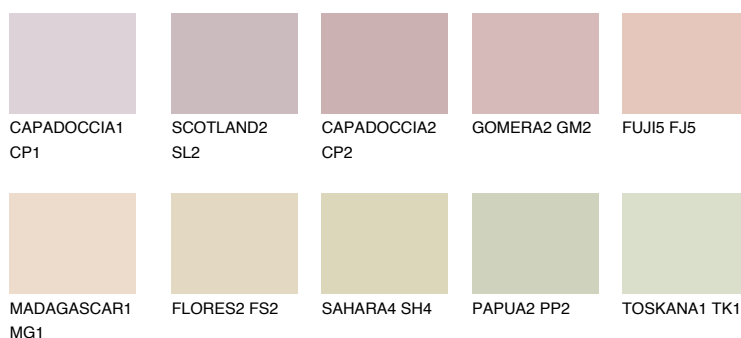

FUJI3 FJ3

65% **TSR** 67%

Doplnkové farby

ODTIENE CON

Odtiene Intense

Viac informácií o omietkach a náteroch nájdete na
www.ceresit.sk