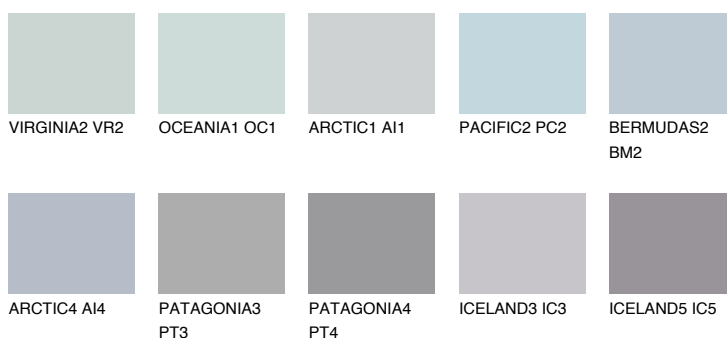

HAWAII1 HW1

65% **TSR** 67%

Doplnkové farby

ODTIENE CON

Odtiene Intense

Viac informácií o omietkach a náteroch nájdete na
www.ceresit.sk

*Prezentované farby sú súčasťou aktuálnej palety fasádnych omietok a náterov Ceresit. Berte prosím na vedomie, že sa farby v originálnej podobe môžu líšiť od farieb zobrazených na monitore. Elektronická a tlačaná podoba vzorkovníka nie je považovaná za plne spoľahlivú prezentáciu. Odporúčame preto vybrané farby porovnať so skutočnými vzorkovníkmi.