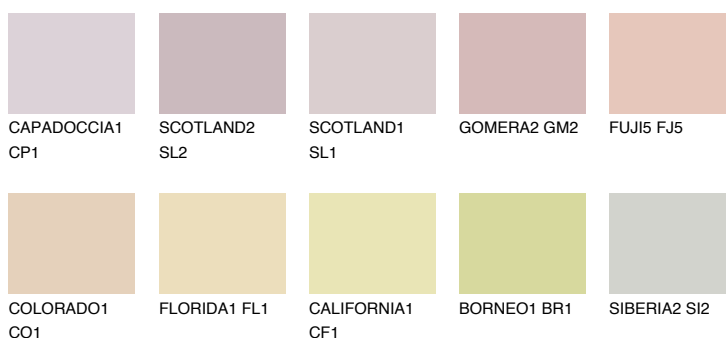


**FUJI4 FJ4**66% **TSR** 68%**Doplnkové farby****ODTIENE CON****Odtiene Intense**

Viac informácií o omietkach a náteroch nájdete na  
[www.ceresit.sk](http://www.ceresit.sk)

\*Prezentované farby sú súčasťou aktuálnej palety fasádnych omietok a náterov Ceresit. Berte prosím na vedomie, že sa farby v originálnej podobe môžu líšiť od farieb zobrazených na monitore. Elektronická a tlačaná podoba vzorkovníka nie je považovaná za plne spoľahlivú prezentáciu. Odporúčame preto vybrané farby porovnať so skutočnými vzorkovníkmi.