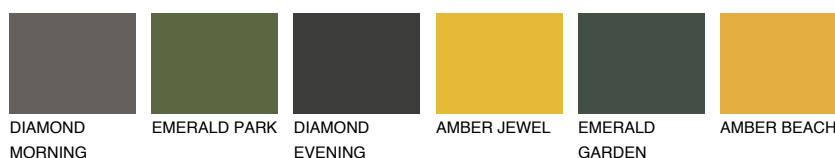

FUJI4 FJ4

66% **TSR** 68%

Doplnkové farby

ODTIENE CON

Odtiene Intense

Viac informácií o omietkach a náteroch nájdete na
www.ceresit.sk

*Prezentované farby sú súčasťou aktuálnej palety fasádnych omietok a náterov Ceresit. Berte prosím na vedomie, že sa farby v originálnej podobe môžu líšiť od farieb zobrazených na monitore. Elektronická a tlačaná podoba vzorkovníka nie je považovaná za plne spoľahlivú prezentáciu. Odporúčame preto vybrané farby porovnať so skutočnými vzorkovníkmi.