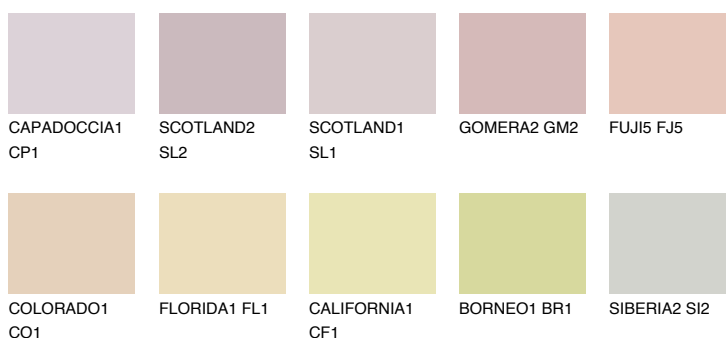


**FUJI4 FJ4**66% **TSR** 68%**Doplnkové farby****ODTIENE CON****Odtiene Intense**

Viac informácií o omietkach a náteroch nájdete na
www.ceresit.sk

*Prezentované farby sú súčasťou aktuálnej palety fasádnych omietok a náterov Ceresit. Berte prosím na vedomie, že sa farby v originálnej podobe môžu líšiť od farieb zobrazených na monitore. Elektronická a tlačaná podoba vzorkovníka nie je považovaná za plne spoľahlivú prezentáciu. Odporúčame preto vybrané farby porovnať so skutočnými vzorkovníkmi.