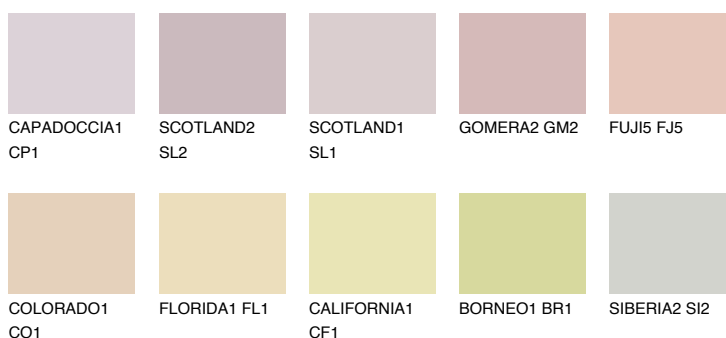

FUJI4 FJ4

66% **TSR** 68%

Doplnkové farby

ODTIENE CON

Odtiene Intense

Viac informácií o omietkach a náteroch nájdete na
www.ceresit.sk

*Prezentované farby sú súčasťou aktuálnej palety fasádnych omietok a náterov Ceresit. Berte prosím na vedomie, že sa farby v originálnej podobe môžu líšiť od farieb zobrazených na monitore. Elektronická a tlačaná podoba vzorkovníka nie je považovaná za plne spoľahlivú prezentáciu. Odporúčame preto vybrané farby porovnať so skutočnými vzorkovníkmi.