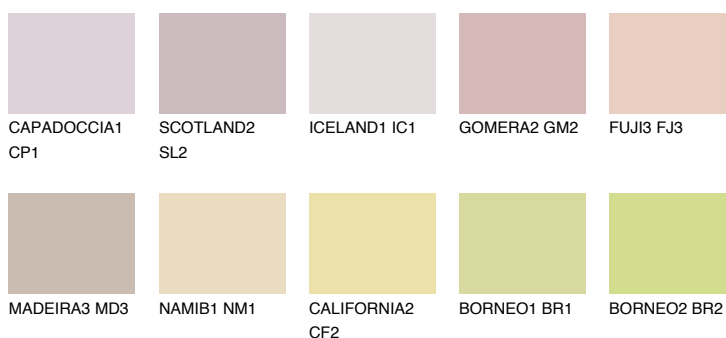

**FUJI5 FJ5**61% **TSR** 65%**Doplnkové farby****ODTIENE CON****Odtiene Intense**

Viac informácií o omietkach a náteroch nájdete na  
[www.ceresit.sk](http://www.ceresit.sk)