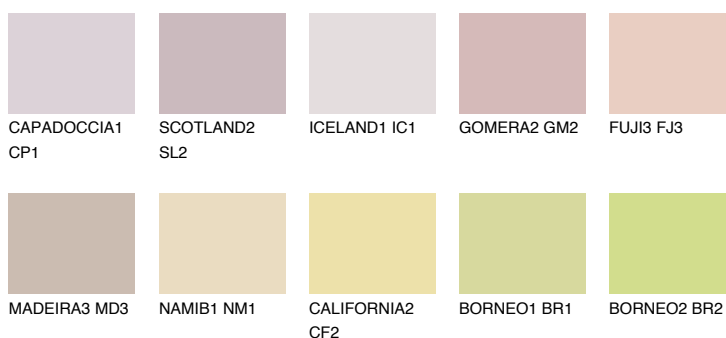

FUJI5 FJ5

61% **TSR** 65%

Doplnkové farby

ODTIENE CON

Odtiene Intense

Viac informácií o omietkach a náteroch nájdete na
www.ceresit.sk

*Prezentované farby sú súčasťou aktuálnej palety fasádnych omietok a náterov Ceresit. Berte prosím na vedomie, že sa farby v originálnej podobe môžu líšiť od farieb zobrazených na monitore. Elektronická a tlačaná podoba vzorkovníka nie je považovaná za plne spoľahlivú prezentáciu. Odporúčame preto vybrané farby porovnať so skutočnými vzorkovníkmi.