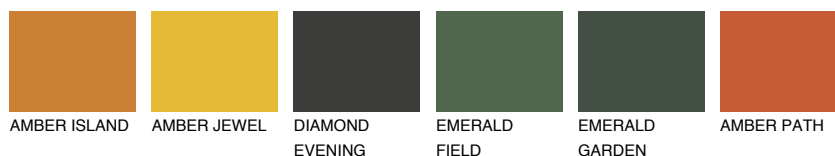

FUJI5 FJ5

61% **TSR** 65%

Doplnkové farby

ODTIENE CON

Odtiene Intense

Viac informácií o omietkach a náteroch nájdete na
www.ceresit.sk

*Prezentované farby sú súčasťou aktuálnej palety fasádnych omietok a náterov Ceresit. Berte prosím na vedomie, že sa farby v originálnej podobe môžu líšiť od farieb zobrazených na monitore. Elektronická a tlačaná podoba vzorkovníka nie je považovaná za plne spoľahlivú prezentáciu. Odporúčame preto vybrané farby porovnať so skutočnými vzorkovníkmi.