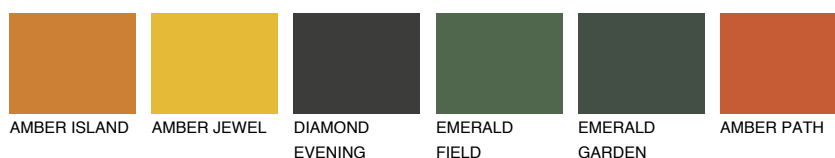

**FUJI5 FJ5**61% **TSR** 65%**Doplnkové farby****ODTIENE CON****Odtiene Intense**

Viac informácií o omietkach a náteroch nájdete na  
[www.ceresit.sk](http://www.ceresit.sk)