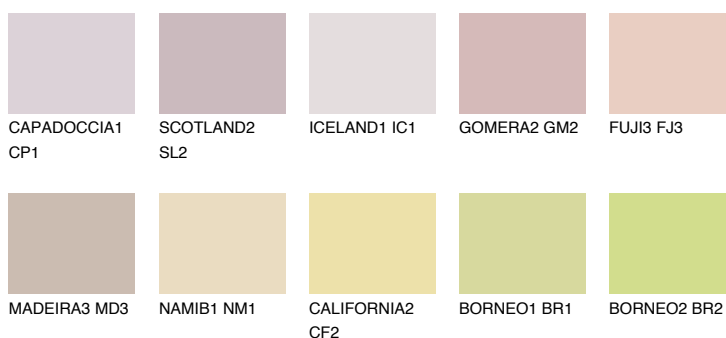


**FUJI5 FJ5**61% **TSR** 65%**Doplnkové farby****ODTIENE CON****Odtiene Intense**

Viac informácií o omietkach a náteroch nájdete na
www.ceresit.sk

*Prezentované farby sú súčasťou aktuálnej palety fasádnych omietok a náterov Ceresit. Berte prosím na vedomie, že sa farby v originálnej podobe môžu líšiť od farieb zobrazených na monitore. Elektronická a tlačaná podoba vzorkovníka nie je považovaná za plne spoľahlivú prezentáciu. Odporúčame preto vybrané farby porovnať so skutočnými vzorkovníkmi.