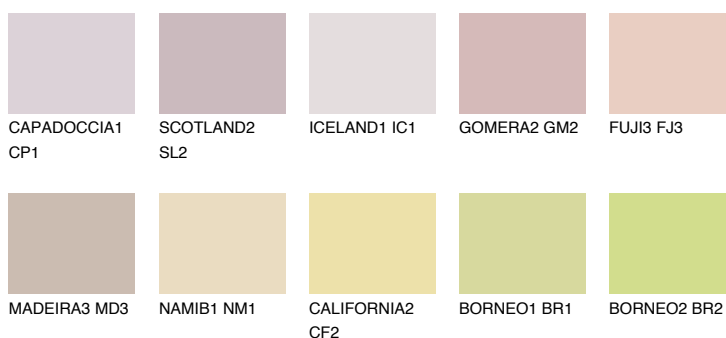


**FUJI5 FJ5**61% **TSR** 65%**Doplnkové farby****ODTIENE CON****Odtiene Intense**

Viac informácií o omietkach a náteroch nájdete na  
[www.ceresit.sk](http://www.ceresit.sk)

\*Prezentované farby sú súčasťou aktuálnej palety fasádnych omietok a náterov Ceresit. Berte prosím na vedomie, že sa farby v originálnej podobe môžu líšiť od farieb zobrazených na monitore. Elektronická a tlačaná podoba vzorkovníka nie je považovaná za plne spoľahlivú prezentáciu. Odporúčame preto vybrané farby porovnať so skutočnými vzorkovníkmi.