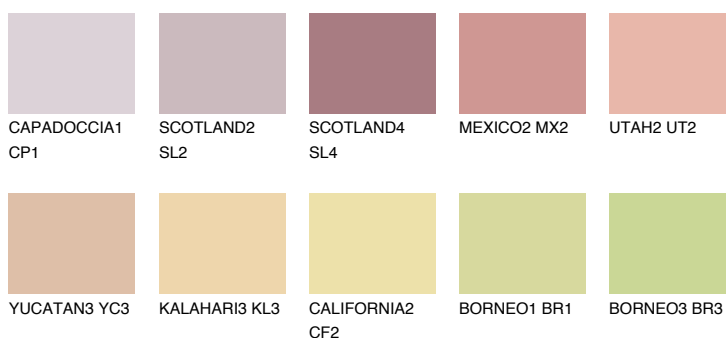

FUJI6 FJ6

53% **TSR** 63%

Doplnkové farby

ODTIENE CON

Odtiene Intense

Viac informácií o omietkach a náteroch nájdete na
www.ceresit.sk

*Prezentované farby sú súčasťou aktuálnej palety fasádnych omietok a náterov Ceresit. Berte prosím na vedomie, že sa farby v originálnej podobe môžu líšiť od farieb zobrazených na monitore. Elektronická a tlačaná podoba vzorkovníka nie je považovaná za plne spoľahlivú prezentáciu. Odporúčame preto vybrané farby porovnať so skutočnými vzorkovníkmi.