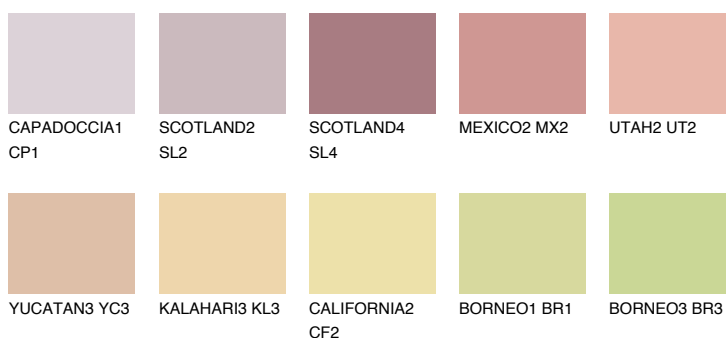

FUJI6 FJ6

☀ 53% **TSR 63%**

Doplnkové farby

ODTIENE CON

Odtiene Intense

Viac informácií o omietkach a náteroch nájdete na
www.ceresit.sk

*Prezentované farby sú súčasťou aktuálnej palety fasádnych omietok a náterov Ceresit. Berte prosím na vedomie, že sa farby v originálnej podobe môžu líšiť od farieb zobrazených na monitore. Elektronická a tlačaná podoba vzorkovníka nie je považovaná za plne spoľahlivú prezentáciu. Odporúčame preto vybrané farby porovnať so skutočnými vzorkovníkmi.