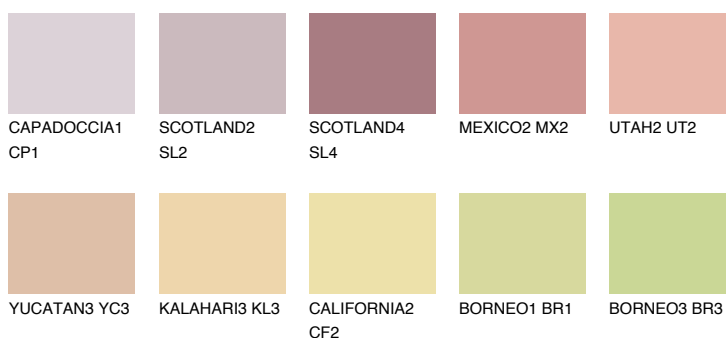

**FUJI6 FJ6**53% **TSR** 63%

Doplnkové farby

ODTIENE CON

Odtiene Intense

Viac informácií o omietkach a náteroch nájdete na
www.ceresit.sk

*Prezentované farby sú súčasťou aktuálnej palety fasádnych omietok a náterov Ceresit. Berte prosím na vedomie, že sa farby v originálnej podobe môžu líšiť od farieb zobrazených na monitore. Elektronická a tlačaná podoba vzorkovníka nie je považovaná za plne spoľahlivú prezentáciu. Odporúčame preto vybrané farby porovnať so skutočnými vzorkovníkmi.