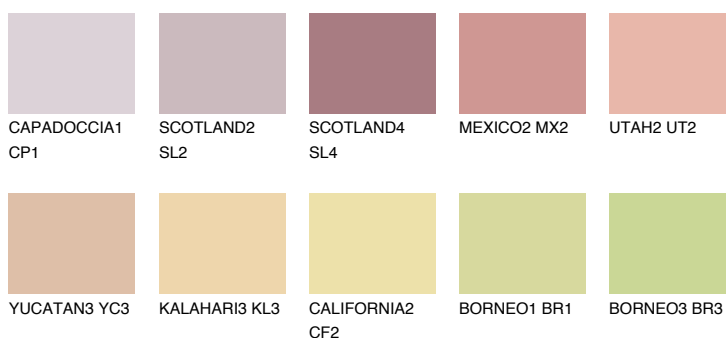

**FUJI6 FJ6**53% **TSR** 63%**Doplnkové farby****ODTIENE CON****Odtiene Intense**

Viac informácií o omietkach a náteroch nájdete na
www.ceresit.sk

*Prezentované farby sú súčasťou aktuálnej palety fasádnych omietok a náterov Ceresit. Berte prosím na vedomie, že sa farby v originálnej podobe môžu líšiť od farieb zobrazených na monitore. Elektronická a tlačaná podoba vzorkovníka nie je považovaná za plne spoľahlivú prezentáciu. Odporúčame preto vybrané farby porovnať so skutočnými vzorkovníkmi.