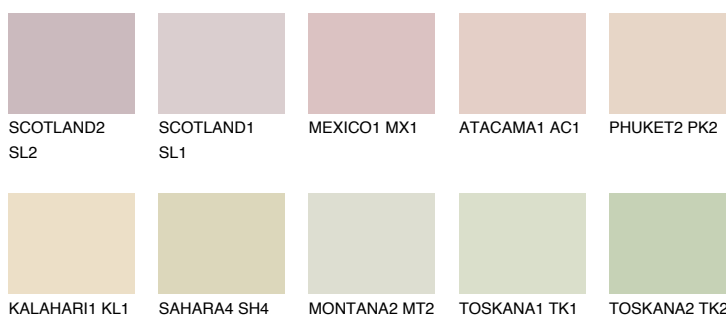


**NEVADA1 NV1**72% **TSR** 69%**Doplňkové farby****ODTIENE CON****Odtiene Intense**

Viac informácií o omietkach a náteroch nájdete na
www.ceresit.sk

*Prezentované farby sú súčasťou aktuálnej palety fasádnych omietok a náterov Ceresit. Berte prosím na vedomie, že sa farby v originálnej podobe môžu líšiť od farieb zobrazených na monitore. Elektronická a tlačaná podoba vzorkovníka nie je považovaná za plne spoľahlivú prezentáciu. Odporúčame preto vybrané farby porovnať so skutočnými vzorkovníkmi.