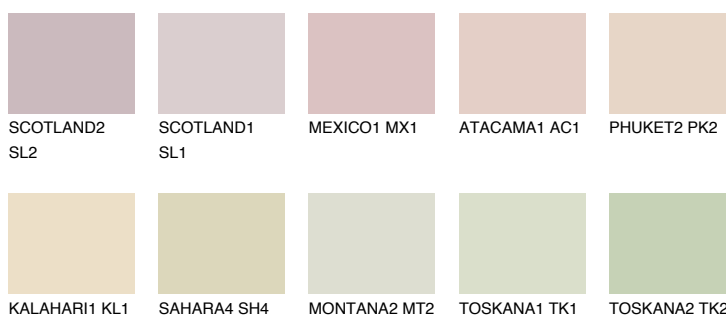

NEVADA1 NV1

72% **TSR** 69%

Doplnkové farby

ODTIENE CON

Odtiene Intense

Viac informácií o omietkach a náteroch nájdete na
www.ceresit.sk

*Prezentované farby sú súčasťou aktuálnej palety fasádnych omietok a náterov Ceresit. Berte prosím na vedomie, že sa farby v originálnej podobe môžu líšiť od farieb zobrazených na monitore. Elektronická a tlačaná podoba vzorkovníka nie je považovaná za plne spoľahlivú prezentáciu. Odporúčame preto vybrané farby porovnať so skutočnými vzorkovníkmi.