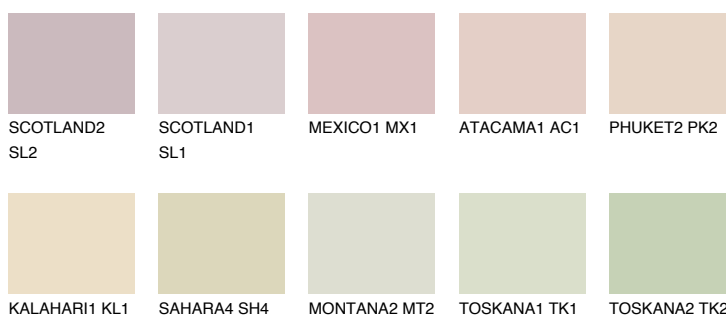


**NEVADA1 NV1**72% **TSR** 69%**Doplnkové farby****ODTIENE CON****Odtiene Intense**

Viac informácií o omietkach a náteroch nájdete na
www.ceresit.sk

*Prezentované farby sú súčasťou aktuálnej palety fasádnych omietok a náterov Ceresit. Berte prosím na vedomie, že sa farby v originálnej podobe môžu líšiť od farieb zobrazených na monitore. Elektronická a tlačaná podoba vzorkovníka nie je považovaná za plne spoľahlivú prezentáciu. Odporúčame preto vybrané farby porovnať so skutočnými vzorkovníkmi.