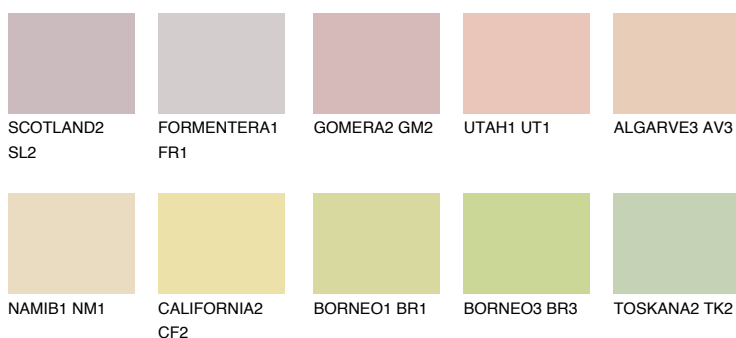

NEVADA2 NV2

66% **TSR** 66%

Doplnkové farby

ODTIENE CON

Odtiene Intense

Viac informácií o omietkach a náteroch nájdete na
www.ceresit.sk

*Prezentované farby sú súčasťou aktuálnej palety fasádnych omietok a náterov Ceresit. Berte prosím na vedomie, že sa farby v originálnej podobe môžu líšiť od farieb zobrazených na monitore. Elektronická a tlačaná podoba vzorkovníka nie je považovaná za plne spoľahlivú prezentáciu. Odporúčame preto vybrané farby porovnať so skutočnými vzorkovníkmi.