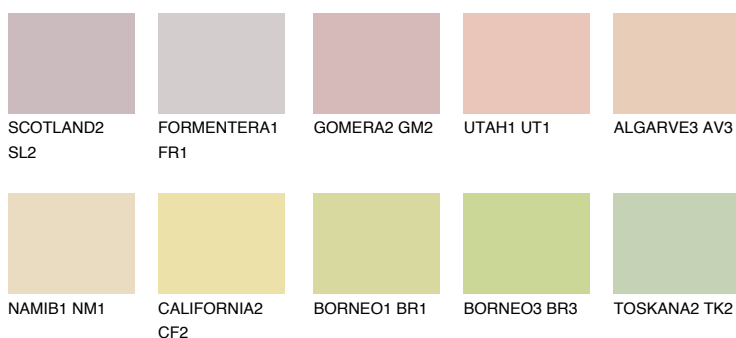

## NEVADA2 NV2

66% **TSR** 66%

### Doplnkové farby

#### Odtiene Intense

Viac informácií o omietkach a náteroch nájdete na  
[www.ceresit.sk](http://www.ceresit.sk)

\*Prezentované farby sú súčasťou aktuálnej palety fasádnych omietok a náterov Ceresit. Berte prosím na vedomie, že sa farby v originálnej podobe môžu líšiť od farieb zobrazených na monitore. Elektronická a tlačaná podoba vzorkovníka nie je považovaná za plne spoľahlivú prezentáciu. Odporúčame preto vybrané farby porovnať so skutočnými vzorkovníkmi.