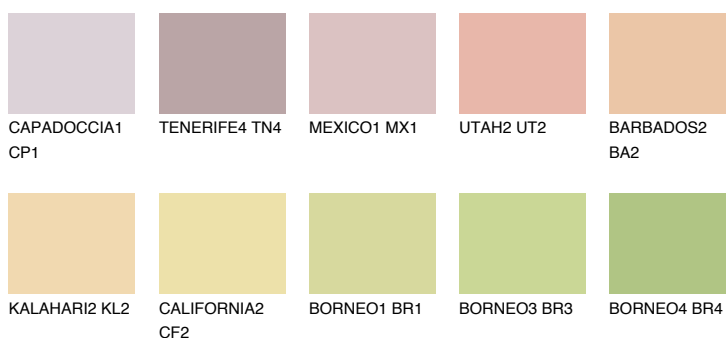

## NEVADA3 NV3

63% **TSR** 66%

## Doplňkové farby

### Odtiene Intense

Viac informácií o omietkach a náteroch nájdete na  
[www.ceresit.sk](http://www.ceresit.sk)

\*Prezentované farby sú súčasťou aktuálnej palety fasádnych omietok a náterov Ceresit. Berte prosím na vedomie, že sa farby v originálnej podobe môžu líšiť od farieb zobrazených na monitore. Elektronická a tlačaná podoba vzorkovníka nie je považovaná za plne spoľahlivú prezentáciu. Odporúčame preto vybrané farby porovnať so skutočnými vzorkovníkmi.