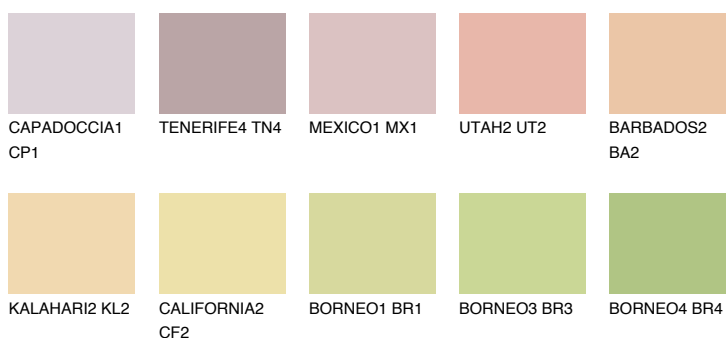

NEVADA3 NV3

63% **TSR** 66%

Doplňkové farby

ODTIENE CON

Odtiene Intense

Viac informácií o omietkach a náteroch nájdete na
www.ceresit.sk

*Prezentované farby sú súčasťou aktuálnej palety fasádnych omietok a náterov Ceresit. Berte prosím na vedomie, že sa farby v originálnej podobe môžu líšiť od farieb zobrazených na monitore. Elektronická a tlačaná podoba vzorkovníka nie je považovaná za plne spoľahlivú prezentáciu. Odporúčame preto vybrané farby porovnať so skutočnými vzorkovníkmi.