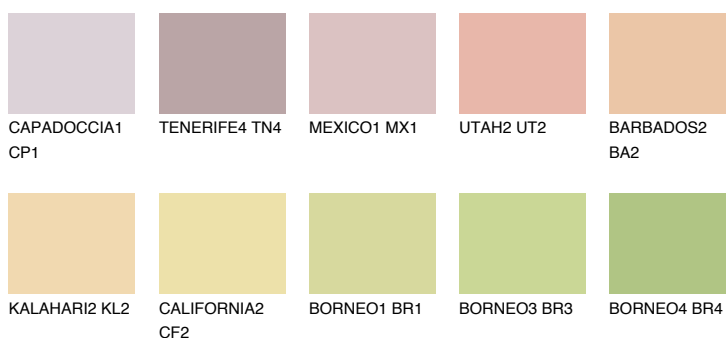

NEVADA3 NV3

63% **TSR** 66%

Doplnkové farby

ODTIENE CON

Odtiene Intense

Viac informácií o omietkach a náteroch nájdete na
www.ceresit.sk